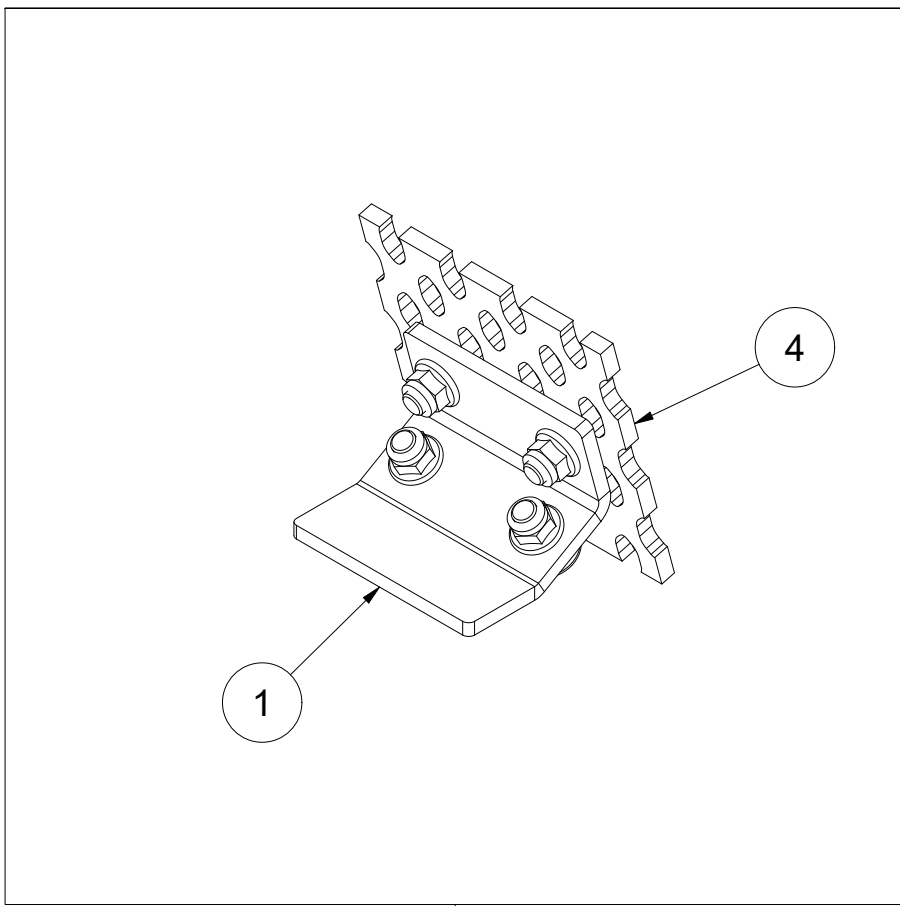

010 Isriver glidesko TFP240

Pos	Ant	Artikkelnr	Beskrivelse
1	2	25301074	Brakett isriverstål
2	8	2344491	Låseskrue M16x45 ElZn 8.8 DIN 603
3	8	2489175	Lockingmutter med flens M16 ElZn DIN 6926
4	2	25301102	Isriverstål 11x200x203