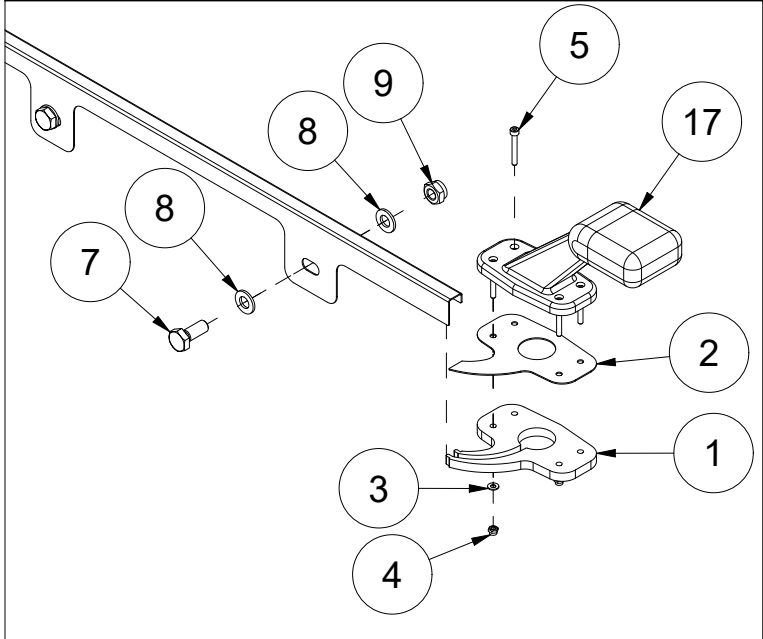

021 Redskapskobling Triangel TFP240

Pos	Ant	Artikkelnr	Beskrivelse
1	1	26101010	Redskapskobling Triangel
2	1	2556142	Orepinne Ø10x40
3	1	2526326	Topstagbolt kat. 2 Ø25,4x103

022 Redskapskobling HMV TFP240

Pos	Ant	Artikkelnr	Beskrivelse
1	1	2556142	Orepinne Ø10x40
2	1	26101011	Redskapskobling HVM
3	1	2526326	Topstagbolt kat. 2 Ø25,4x103

023 Markeringslys TFP240

Pos	Ant	Artikkelnr	Beskrivelse
1	2	25311129	Undelagsplate
2	2	25311131	Tetteplate
3	8	2531023	Underlagsskive M4 EIZn DIN 125
4	8	2483606	Lockingmutter M4 EIZn DIN 985
5	8	2477143	Unbrako sylinderskrue M4x30 EIZn DIN 912
6	1	25311128	Deksel høyre side
7	6	2422297	Sekskantskrue M10x25 EIZn 8.8 DIN 933
8	12	2531060	Underlagsskive M10 EIZn DIN 125
9	6	2483610	Lockingmutter M10 EIZn DIN 985
10	1	25311134	Forlenger
11	1	25311130	Deksel Venstre side
12	1	4321703	Støpsels-kontakt 7-pol.hannkj.
13	2	25311135	Kabel 2x0,75mm2 svart PVC L3700
14	4	4121048	Skjøtestykke kabel krympehylse
15	1	25311163	Slangebeskyttelse 16mm L2400
16	1	4421031	Markeringslys høyre horisontal 12V
17	1	4421035	Markeringslys venstre horisontal 12V