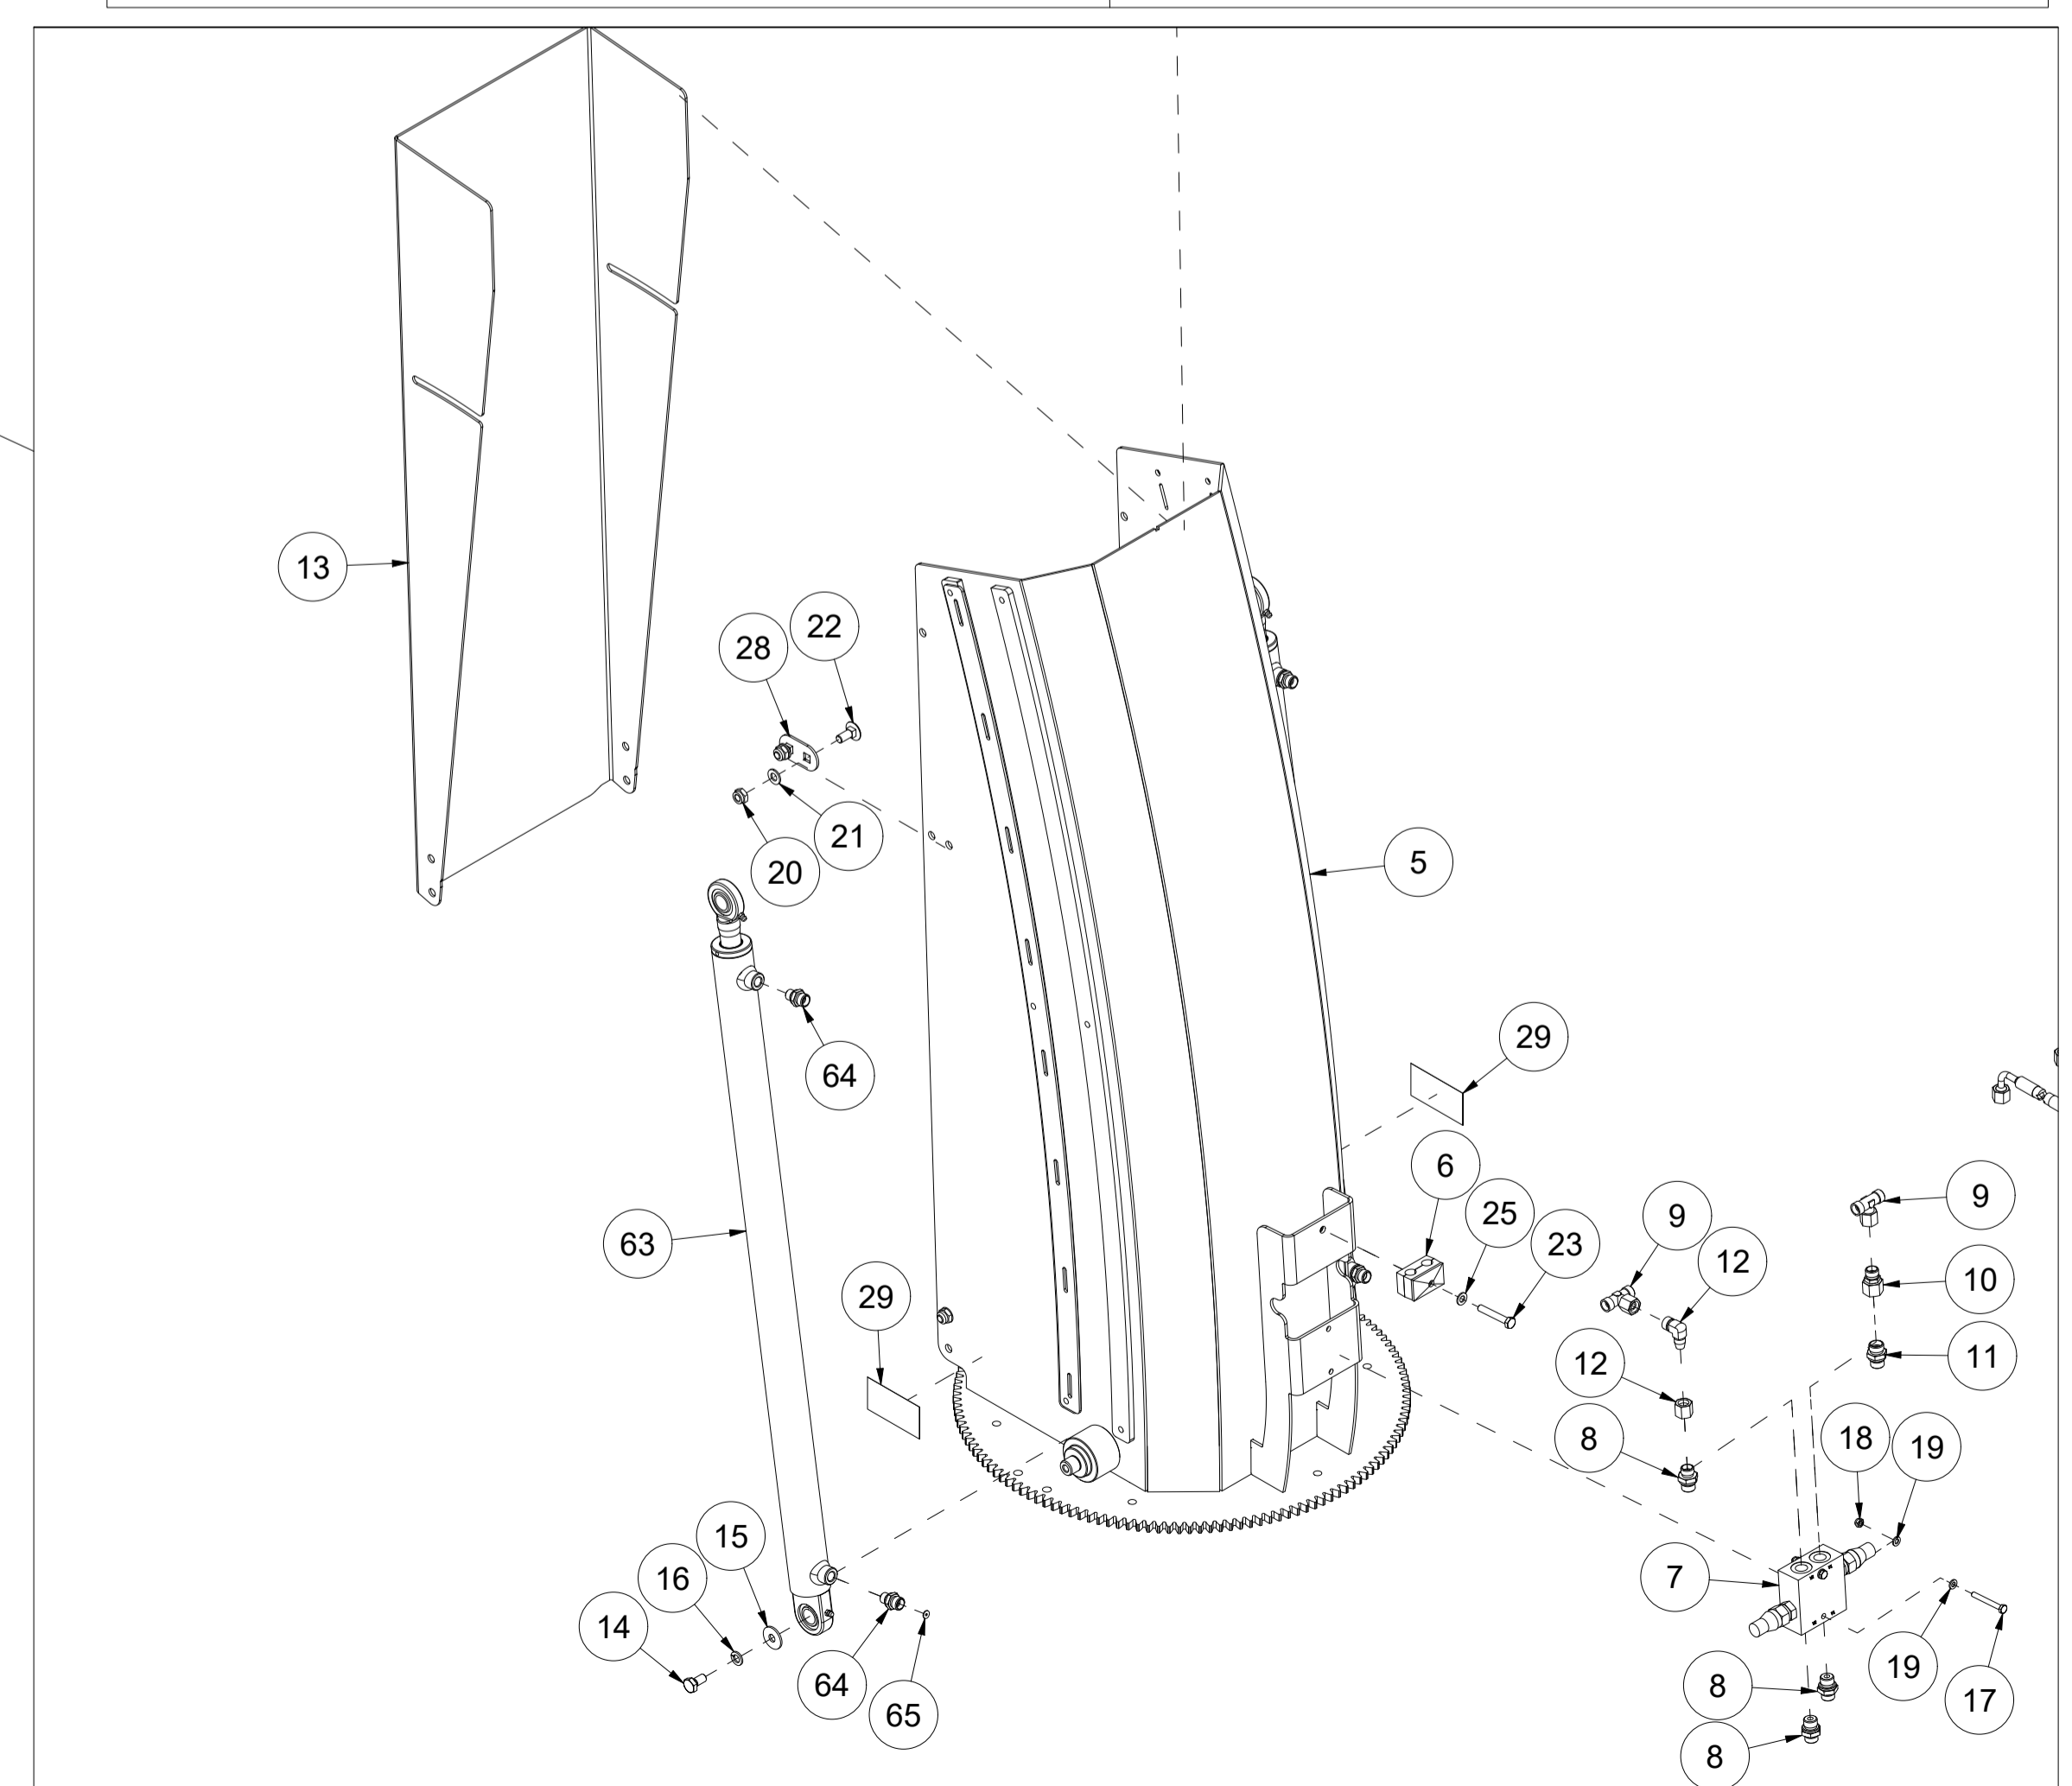

Pos	Ant	Artikkelnr	Beskrivelse	Pos	Ant	Artikkelnr	Beskrivelse
1	2	2958157	Hydraulikkslange 1/4" L1200	57	1	25321026	Nedbrekksklaff 80 cm
2	2	2958156	Hydraulikkslange 1/4" L400	58	2	25311033	Lenke
3	2	2958114	Hydraulikkslange 1/4" L4860	59	2	2344337	Låseskrue M10x50 EIZn 8.8 DIN 603
4	2	2958151	Hydraulikkslange 1/4" L3510	60	2	41311075	Skive Ø12,2/30x6
5	1	25321105	Lastetut nedre 80 cm	61	4	2344332	Låseskrue M10x35 EIZn 8.8 DIN 603
6	1	4251206	Slangeholder	62	1	2935150	Klebemerke Duun 160x160
7	1	2955337	Sikkerhetsventil	63	2	2955002	Sylinder Ø40x25 SL800
8	3	2957759	Ansatsnippel GEK BSP 3/8" L10 ED	64	4	2957754	Ansatsnippel GEK BSP 1/4" L10 ED
9	2	2957720	T-ansatsnippel EVTK 10L	65	2	25321120	Dyse Ø3/10x1
10	1	2957511	Overgang L12-L10				
11	1	2957749	Ansatsnippel GEK BSP 3/8" L12 ED				
12	1	2957743	Svivelnippel 90° EVWK 10L				
13	1	25321107	Deksel				
14	4	2422295	Sekskantskrue M10x20 EIZn 8.8 DIN 933				
15	12	2533060	Karosseriskive M10 EIZn DIN 9021				
16	4	2534060	Fjærskive M10 EIZn DIN 127				
17	2	2422217	Sekskantskrue M6x50 EIZn 8.8 DIN 931				
18	2	2483808	Lockingmutter M6 A4 DIN 985				
19	4	2537036	Underlagsskive M6 A4 DIN 125				
20	16	2483610	Lockingmutter M10 EIZn DIN 985				
21	16	2531060	Underlagsskive M10 EIZn DIN 125				
22	4	2344330	Låseskrue M10x25 EIZn 8.8 DIN 603				
23	1	2422256	Sekskantskrue M8x50 EIZn 8.8 DIN 931				
24	10	2483609	Lockingmutter M8 EIZn DIN 985				
25	12	2531047	Underlagsskive M8 EIZn DIN 125				
26	4	2422297	Sekskantskrue M10x25 EIZn 8.8 DIN 933				
27	4	2483810	Lockingmutter M10 A4 DIN 985				
28	2	25321121	Dobbelskive				
29	3	2935088	Klebemerke 90x48 Klemfare hånd				
30	1	25321109	Lastetut midtre 80 cm				
31	1	25321112	Håndtak				
32	1	25321113	Hengselstammer				
33	1	25321114	Håndtak speilet				
34	1	25321115	Låsetapp				
35	1	25321110	Settskrue M12x90				
36	2	25311103	Glideskinne				
37	2	25311109	Avstandsskinne				
38	2	2472246	Unbrako senkhodeskrue M8x25 EIZn DIN 7991				
39	1	2422246	Sekskantskrue M8x25 EIZn 8.8 DIN 933				
40	1	2245047	Håndtak plast				
41	1	2552240	Rørsplint 10x60				
42	2	2481611	Sekskantmutter M12 EIZn DIN 934				
43	8	2472248	Unbrako senkhodeskrue M8x30 EIZn DIN 7991				
44	2	41311113	Avstandsring				
45	1	25321108	Lastetut øvre 80 cm				
46	2	2483615	Lockingmutter M20 EIZn DIN 985				
47	4	2531086	Underlagsskive M20 EIZn DIN 125				
48	2	2422576	Sekskantskrue M20x60 EIZn 8.8 DIN 931				
49	1	25321027	Mellomklaff				
50	8	2245218	Plastforing Ø18/16 Flens Ø26				
51	6	2344335	Låseskrue M10x45 EIZn 8.8 DIN 603				
52	8	2531069	Underlagsskive M12 EIZn DIN 125				
53	8	25311031	Lagerhylse				
54	2	2957755	Ansatsnippel BSP 1/4" - 1/4"				
55	1	2955003	Sylinder Ø32/20 SL150				
56	2	2954169	Flenslager UCFL 205 25mm