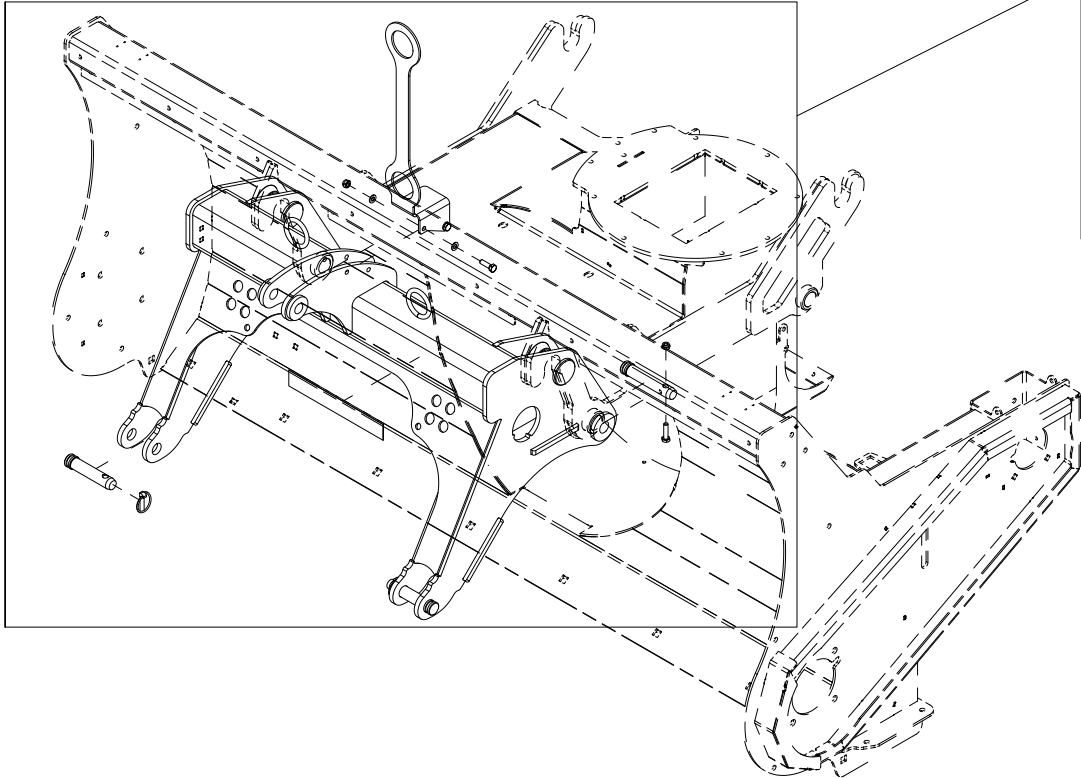

006 Trepunktfixe TFP240

Pos	Ant	Artikkelnr	Beskrivelse
1	1	25311006	Traktorfeste
2	2	2551730	Trekkarmsbolt kat. 2 Ø28x95
3	2	2556142	Orepinne Ø10x40
4	4	2483610	Lockingmutter M10 EIZn DIN 985
5	2	2422303	Sekskantskrue M10x40 EIZn 8.8 DIN 931
6	1	2935121	Klebemerke 45x309 Snøfres 540 rpm sameskilt
7	4	2531060	Underlagsskive M10 EIZn DIN 125
8	2	2422301	Sekskantskrue M10x35 EIZn 8.8 DIN 933
9	1	25311100	Slangeholder
10	2	2551731	Trekkarmsbolt kat. 2 Ø28x110