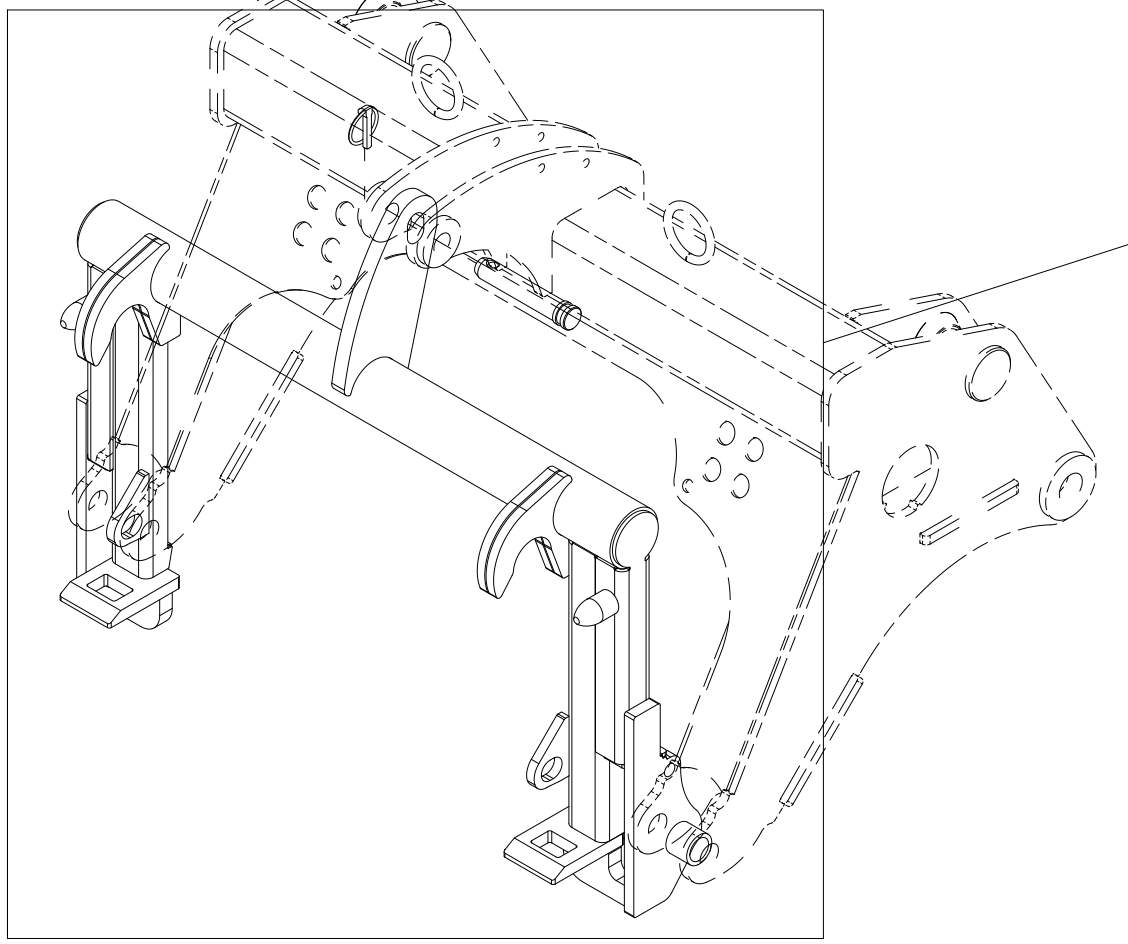

021 Redskapskobling Triangel TFP240

Pos	Ant	Artikkelnr	Beskrivelse
1	1	26101010	Redskapskobling Triangel
2	1	2556142	Orepinne Ø10x40
3	1	2526326	Topstagbolt kat. 2 Ø25,4x103

022 Redskapskobling HMV TFP240