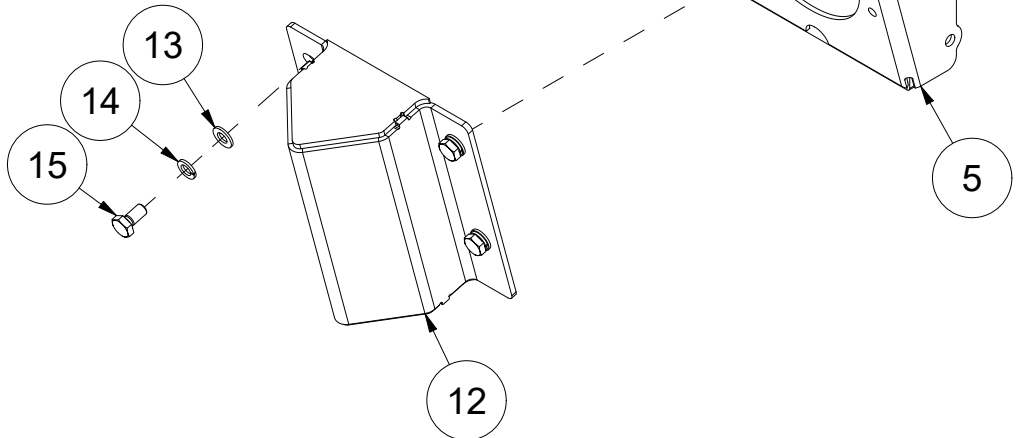

003 Utkastervifte TFP240

Pos	Ant	Artikkelnr	Beskrivelse
1	1	2481611	Sekskantmutter M12 EIZn DIN 934
2	1	2473348	Gjengestift hul M12x30 EIZn DIN 916
3	1	25321030	Hylse Ø50/60
4	1	25321074	Hylse Ø60/50
5	1	25321078	Lagerbukk TFP240
6	4	2531086	Underlagsskive M20 EIZn DIN 125
7	4	2534086	Fjærskive M20 EIZn DIN 127
8	4	2422574	Sekskantskrue M20x50 EIZn 8.8 DIN 933
9	4	2483613	Lockingmutter M16 EIZn DIN 985
10	8	2531078	Underlagsskive M16 EIZn DIN 125
11	4	2422489	Sekskantskrue M16x40 EIZn 8.8 DIN 933
12	1	25311079	Beskyttelse Pto
13	4	2531060	Underlagsskive M10 EIZn DIN 125
14	4	2534060	Fjærskive M10 EIZn DIN 127
15	4	2422295	Sekskantskrue M10x20 EIZn 8.8 DIN 933
16	1	2954176	Flenslager UCF 310 50mm
17	1	25321058	Utkastervifte 80 cm Røgelberg