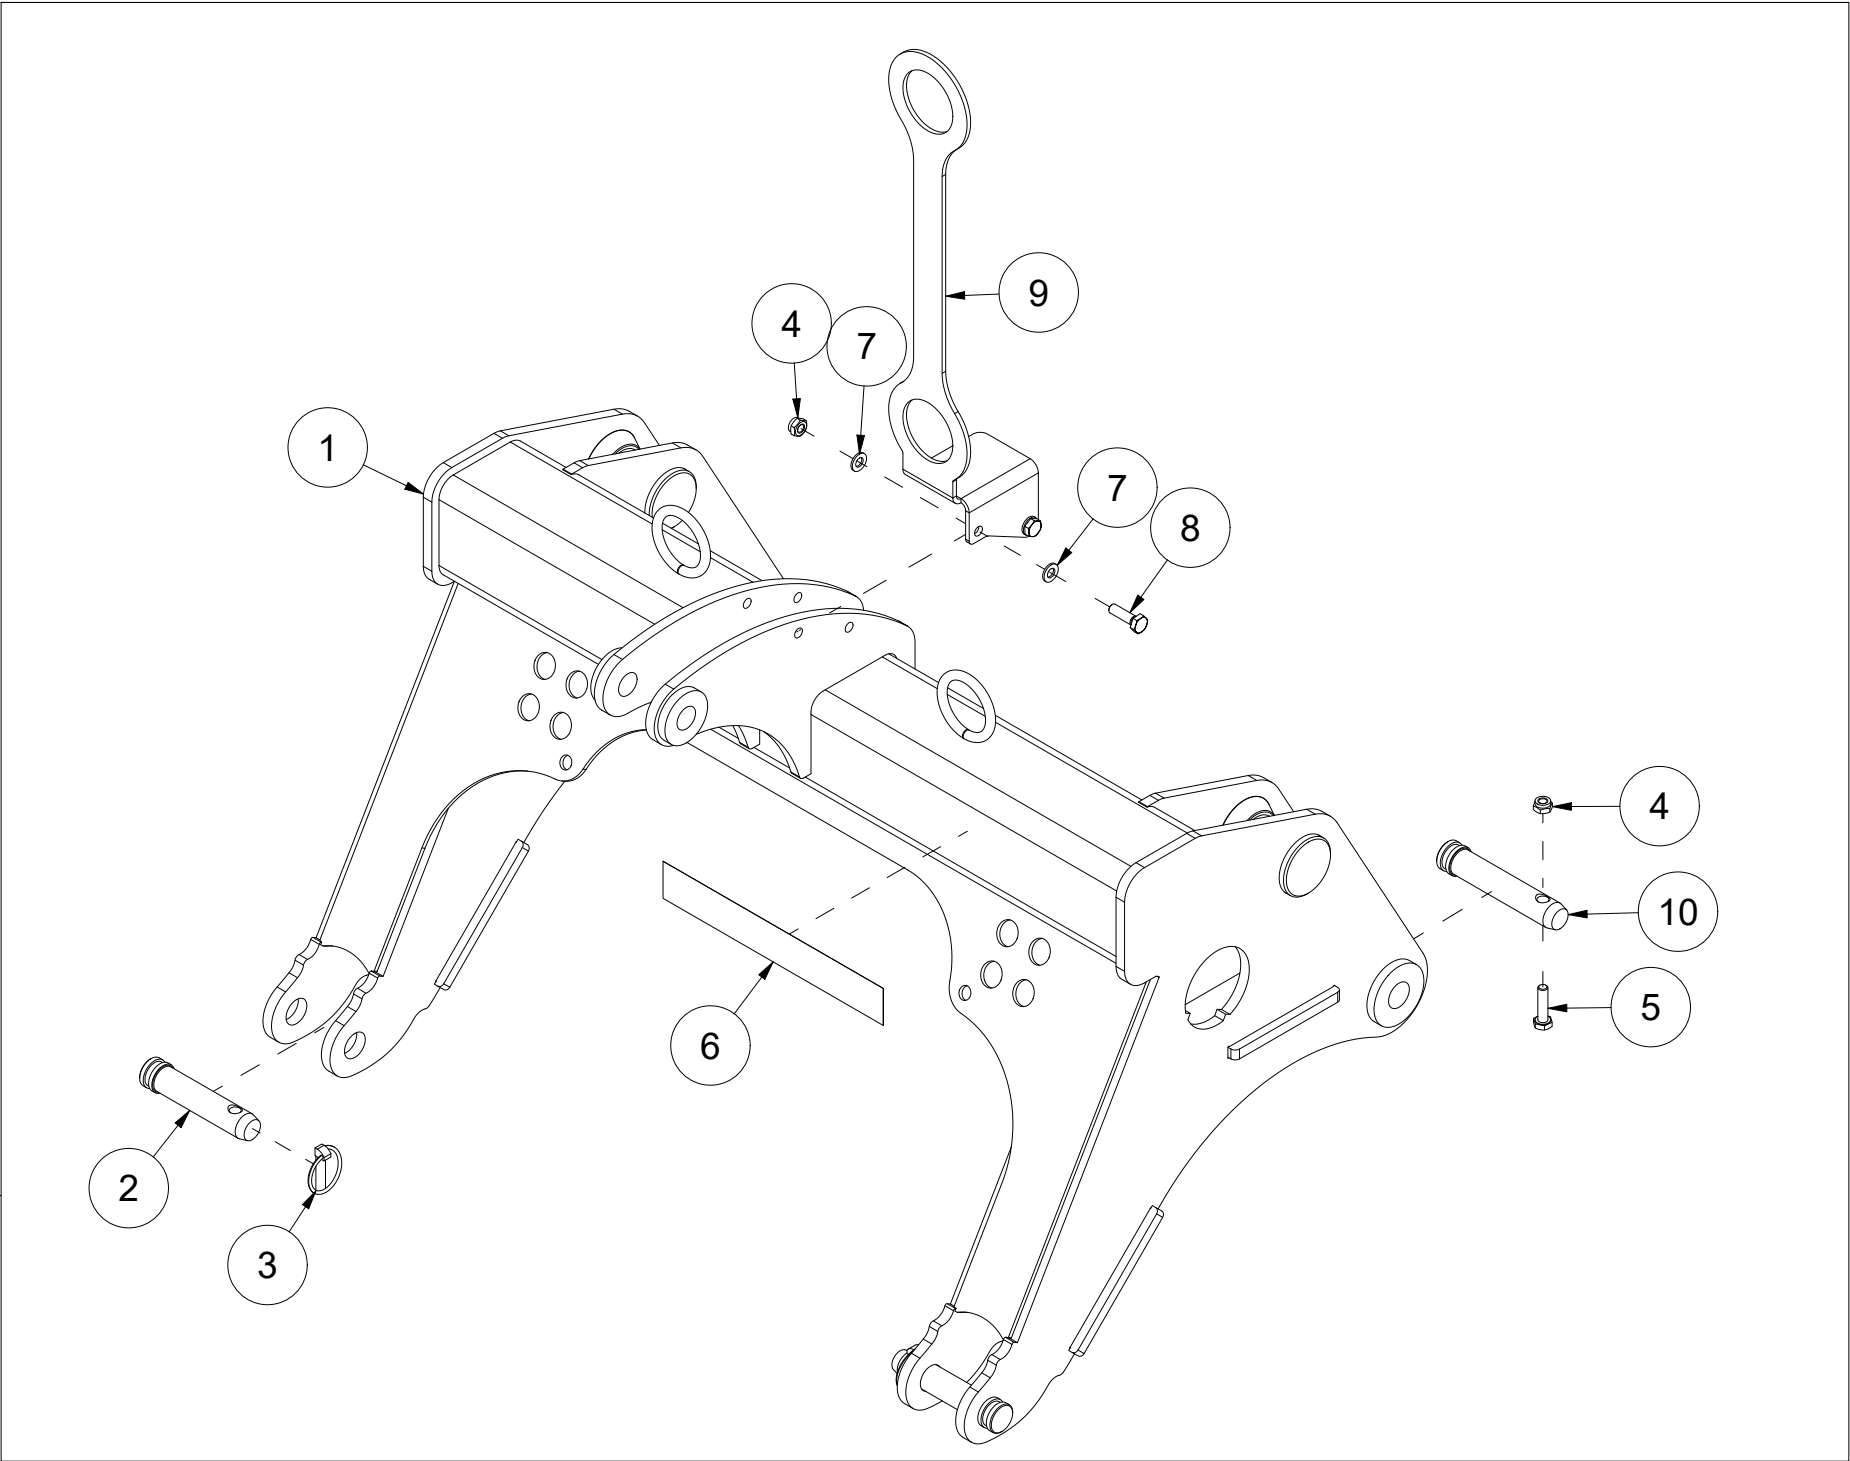

006 Trepunktfixe TFP240

Pos	Ant	Artikkelnr	Beskrivelse
1	1	25311006	Traktorfeste
2	2	2551730	Trekkarmsbolt kat. 2 Ø28x95
3	2	2556142	Orepinne Ø10x40
4	4	2483610	Lockingmutter M10 EIZn DIN 985
5	2	2422303	Sekskantskrue M10x40 EIZn 8.8 DIN 931
6	1	2935121	Klebemerke 45x309 Snøfres 540 rpm sameskilt
7	4	2531060	Underlagsskive M10 EIZn DIN 125
8	2	2422301	Sekskantskrue M10x35 EIZn 8.8 DIN 933
9	1	25311100	Slangeholder
10	2	2551731	Trekkarmsbolt kat. 2 Ø28x110