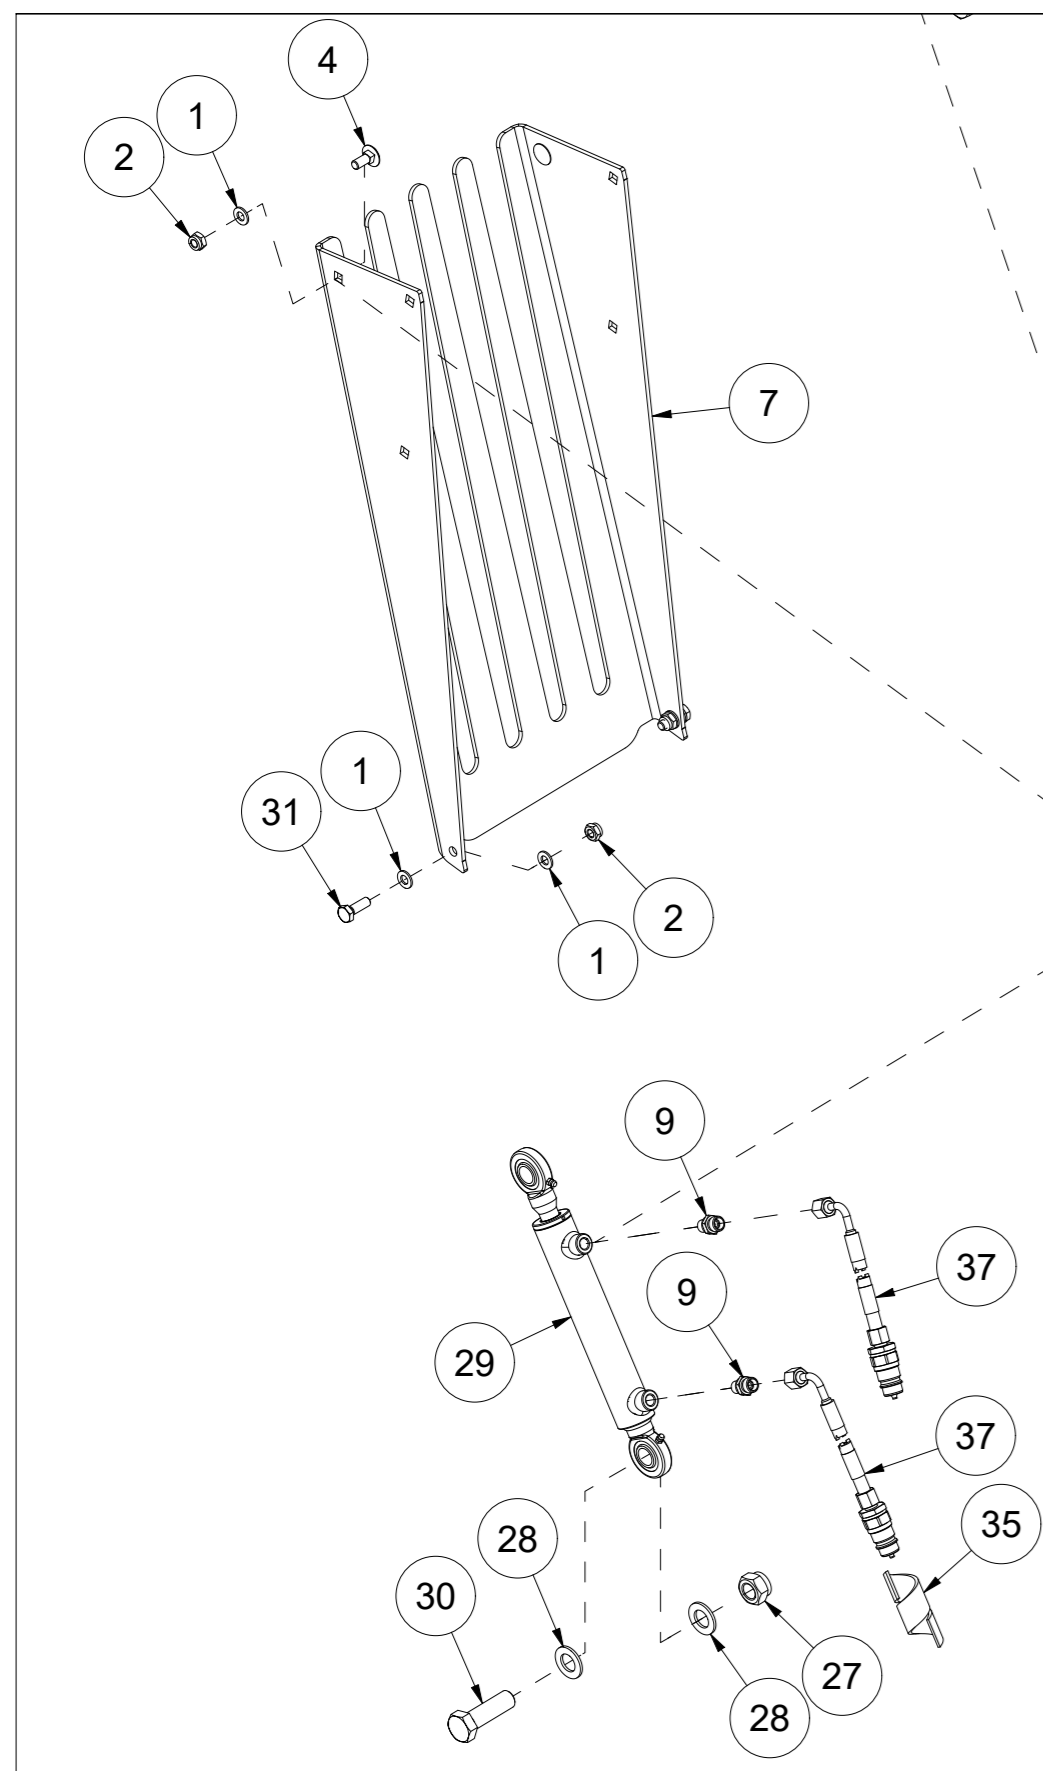

Pos	Ant	Artikkelnr	Beskrivelse
1	29	2531060	Underlagsskive M10 EIZn DIN 125
2	15	2483610	Lockingmutter M10 EIZn DIN 985
3	6	2422301	Sekskantskrue M10x35 EIZn 8.8 DIN 933
4	2	2344330	Låseskrue M10x25 EIZn 8.8 DIN 603
5	1	2935150	Klebmerke Duun 160x160
6	2	2935088	Klebmerke 90x48 Klemfare hånd
7	1	25201044	Rist
8	1	25321131	Tut for 80 cm
9	2	2957754	Ansatsnippel GEK BSP 1/4" L10 ED
10	1	25321027	Mellomklaff
11	2	2245218	Plastforing Ø18/16 Flens Ø26
12	2	2344335	Låseskrue M10x45 EIZn 8.8 DIN 603
13	6	2531069	Underlagsskive M12 EIZn DIN 125
14	2	2533060	Karosseriskive M10 EIZn DIN 9021
15	2	25311031	Lagerhylse
16	1	25311024	Deksel
17	1	2955508	Hydraulikmotor 50 ccm
18	1	25311091	Tannhjul Z14 modul 4
19	1	2533058	Karosseriskive ø9/35x3 EIZn
20	1	2534047	Fjærskive M8 EIZn DIN 127
21	1	2422246	Sekskantskrue M8x25 EIZn 8.8 DIN 933
22	2	2483611	Lockingmutter M12 EIZn DIN 985
23	2	2422352	Sekskantskrue M12x40 EIZn 8.8 DIN 933
24	3	2422290	Sekskantskrue M10x16 EIZn 8.8 DIN 933
25	5	2534060	Fjærskive M10 EIZn DIN 127
26	2	2957758	Ansatsnippel GEK BSP 1/2" L10 ED
27	2	2483615	Lockingmutter M20 EIZn DIN 985
28	4	2531086	Underlagsskive M20 EIZn DIN 125
29	1	2955003	Sylinder Ø32/20 SL150
30	2	2422578	Sekskantskrue M20x65 EIZn 8.8 DIN 931
31	7	2422299	Sekskantskrue M10x30 EIZn 8.8 DIN 933
32	1	25311152	Stopper rotasjon tut
33	1	25311153	Stopper
34	1	25311154	Slangebeskyttelse L1700
35	1	25311155	Slangebeskyttelse L2500
36	2	2958150	Hydraulikkslange 1/4" L3000
37	2	2958151	Hydraulikkslange 1/4" L3510
38	1	25311023	Brakett