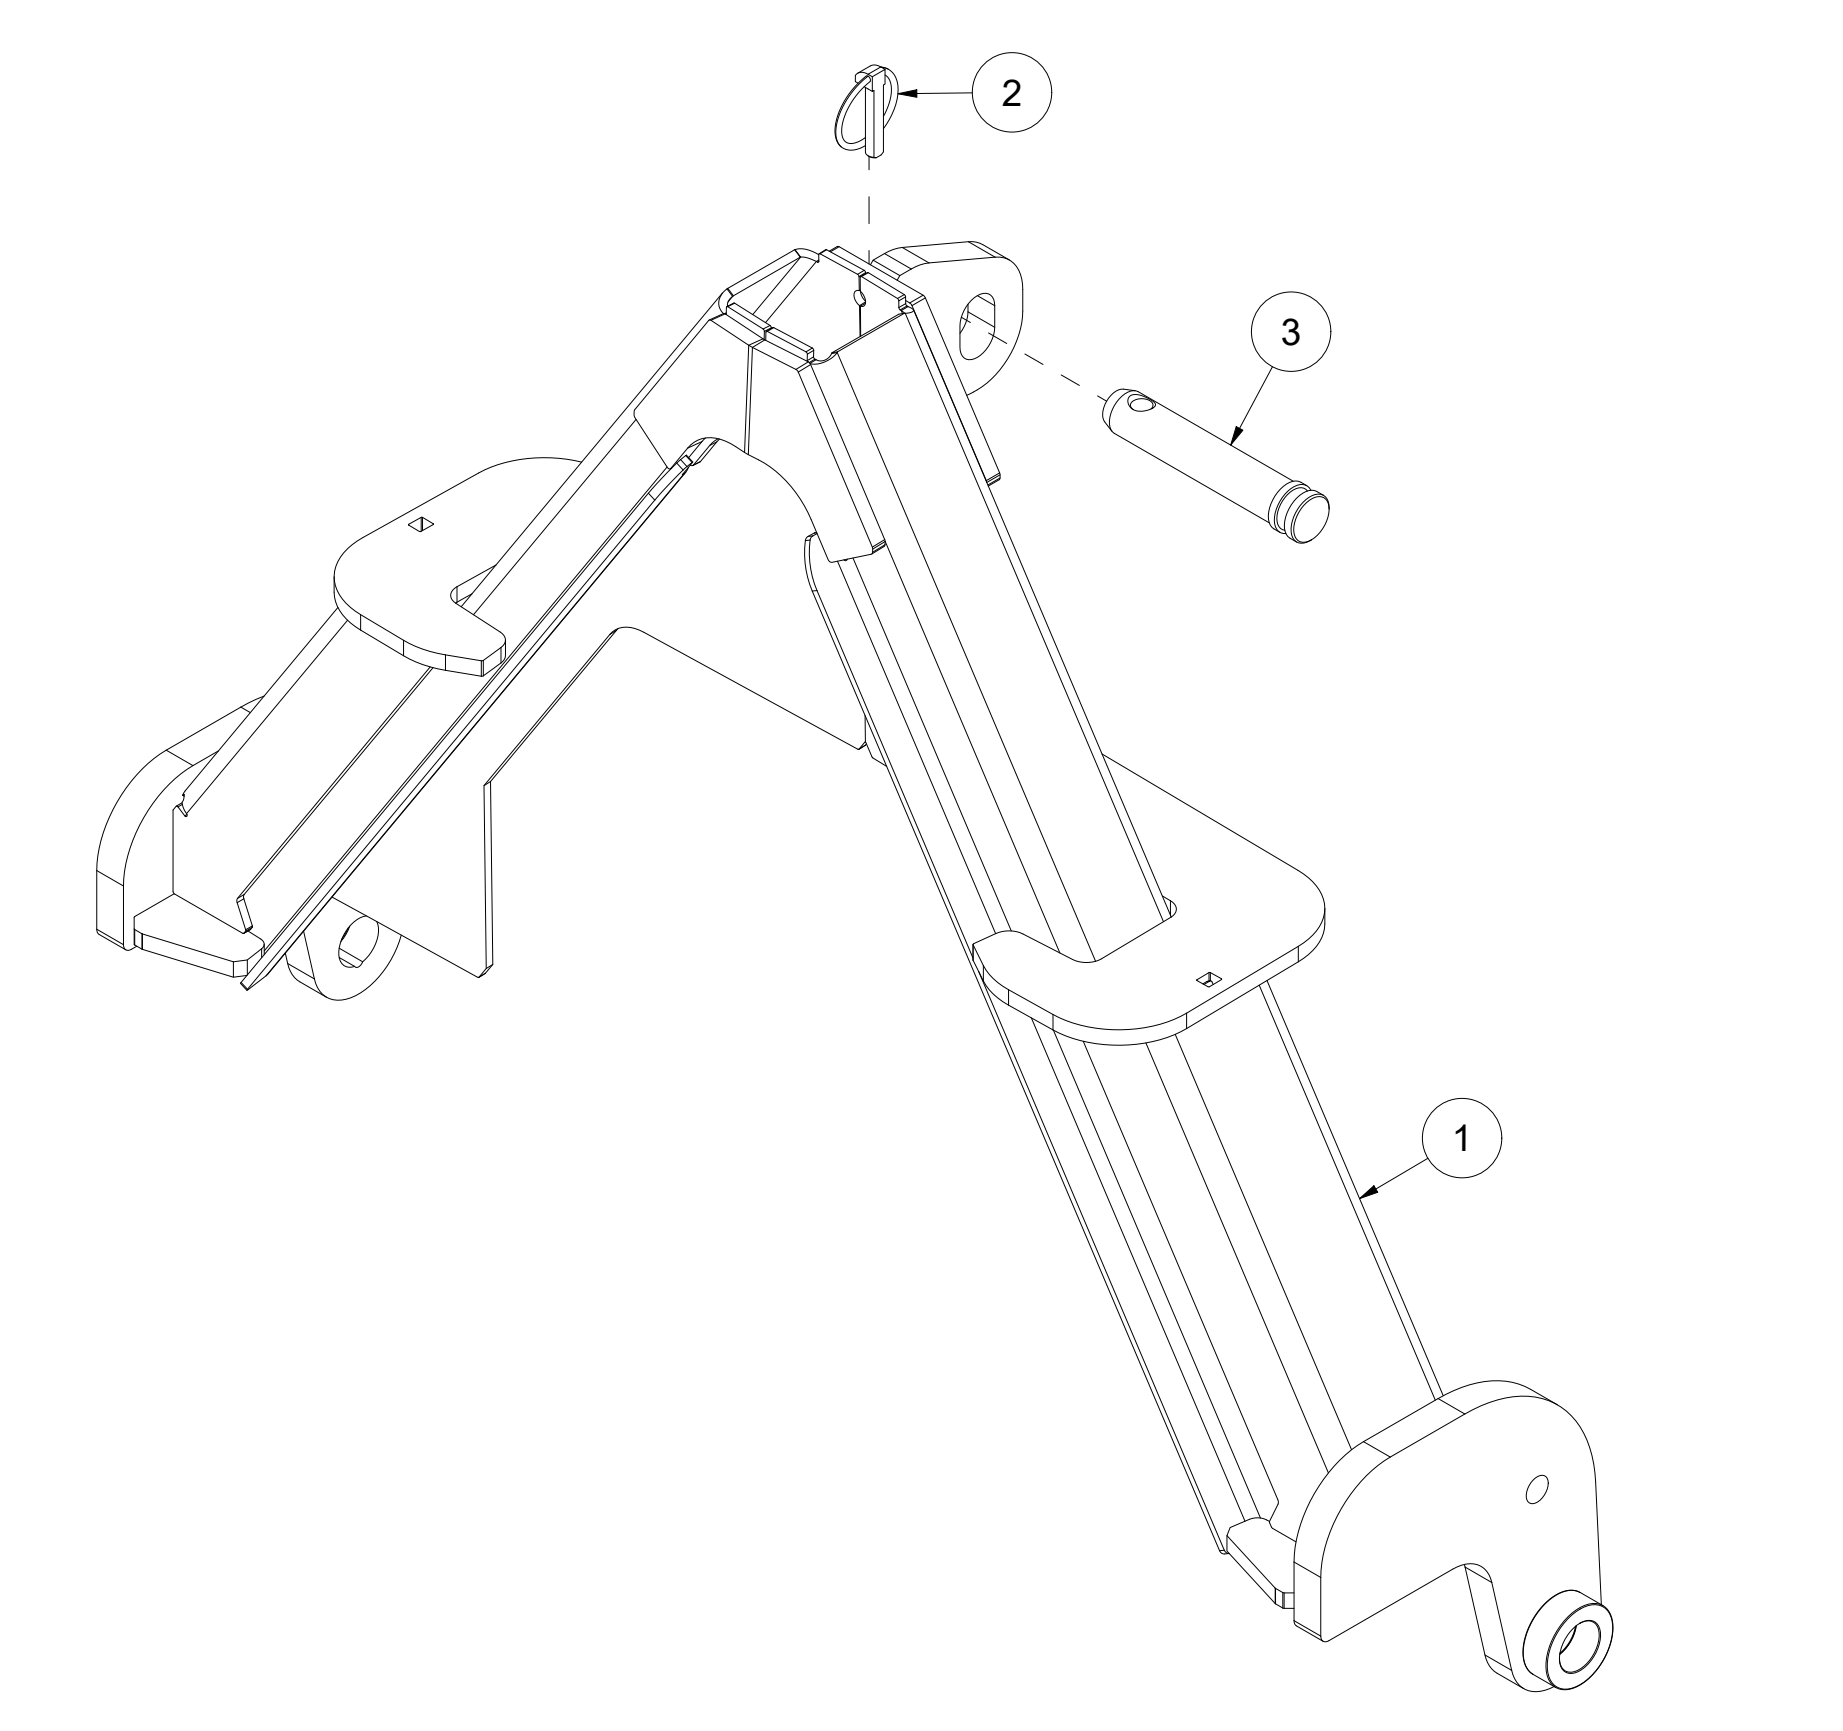

021 Redskapskobling Triangel TFP240

Pos	Ant	Artikkelnr	Beskrivelse
1	1	26101010	Redskapskobling Triangel
2	1	2556142	Orepinne Ø10x40
3	1	2526326	Topstagbolt kat. 2 Ø25,4x103