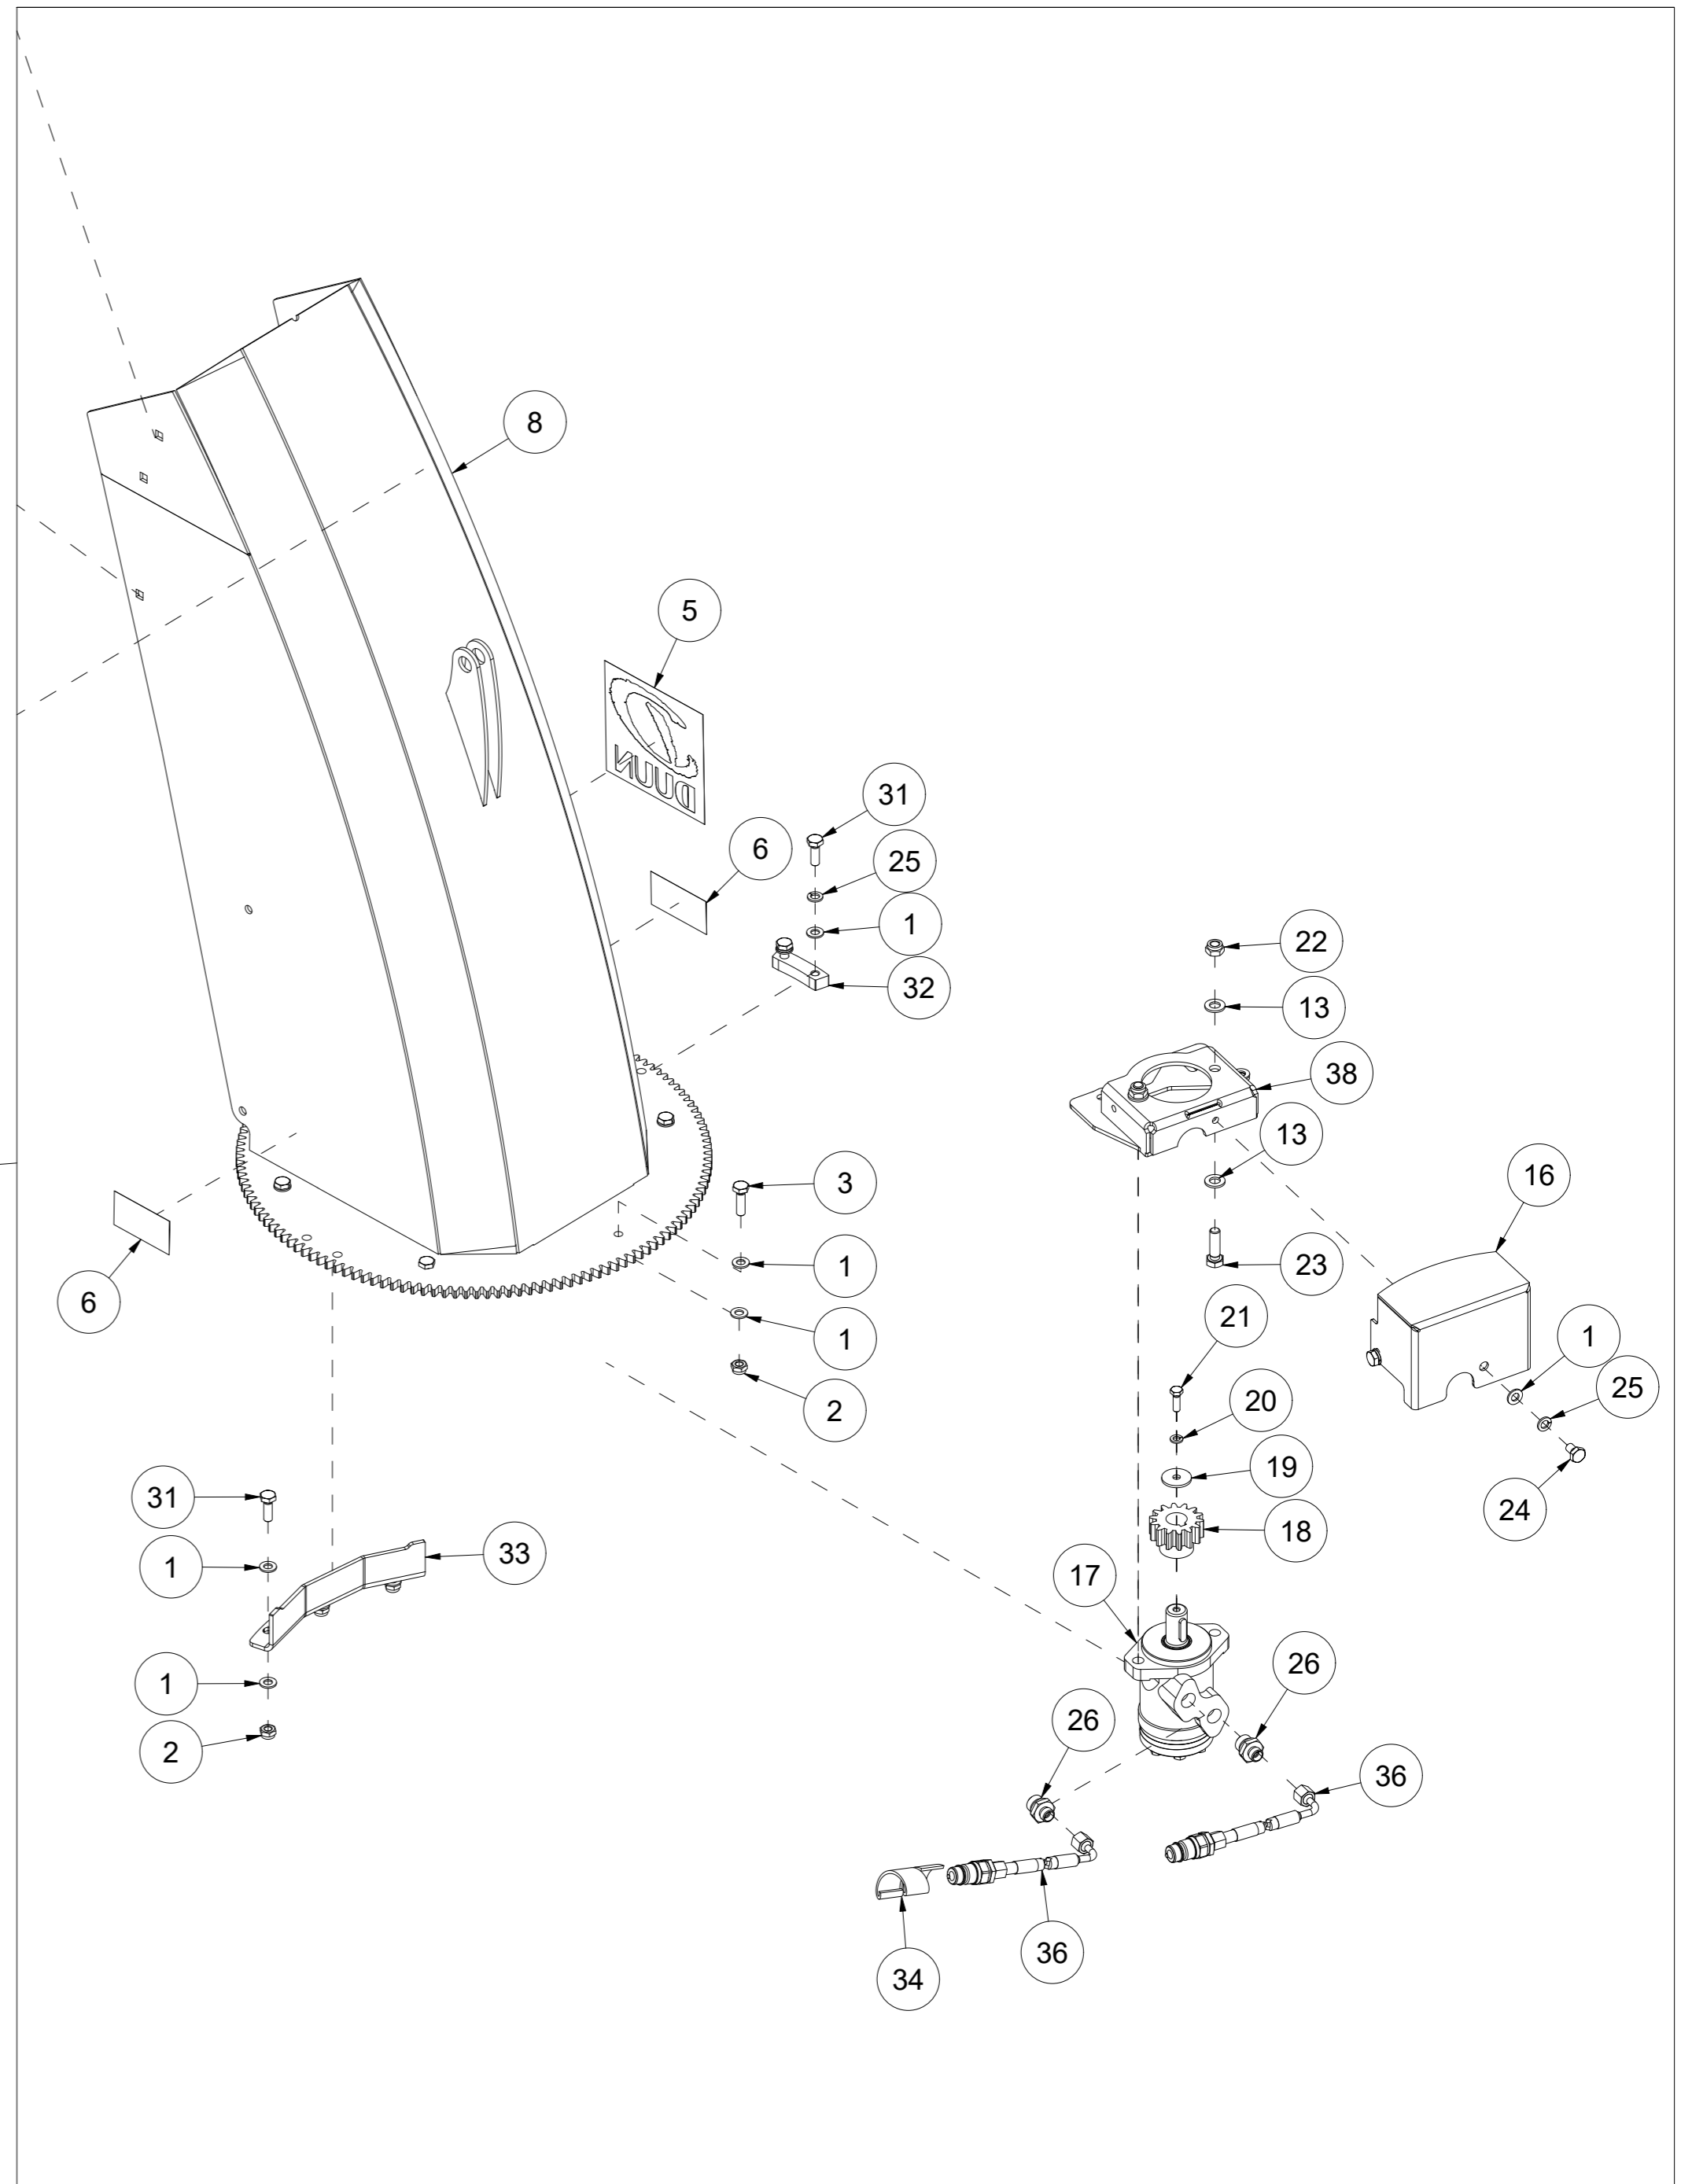

Pos	Ant	Artikkelnr	Beskrivelse
1	29	2531060	Underlagsskive M10 EIZn DIN 125
2	15	2483610	Lockingmutter M10 EIZn DIN 985
3	6	2422301	Sekskantskrue M10x35 EIZn 8.8 DIN 933
4	2	2344330	Låseskrue M10x25 EIZn 8.8 DIN 603
5	1	2935150	Klebmerke Duun 160x160
6	2	2935088	Klebmerke 90x48 Klemfare hånd
7	1	25201044	Rist
8	1	25321131	Tut for 80 cm
9	2	2957754	Ansatsnippel GEK BSP 1/4" L10 ED
10	1	25321027	Mellomklaff
11	2	2245218	Plastforing Ø18/16 Flens Ø26
12	2	2344335	Låseskrue M10x45 EIZn 8.8 DIN 603
13	6	2531069	Underlagsskive M12 EIZn DIN 125
14	2	2533060	Karosseriskive M10 EIZn DIN 9021
15	2	25311031	Lagerhylse
16	1	25311024	Deksel
17	1	2955508	Hydraulikmotor 50 ccm
18	1	25311091	Tannhjul Z14 modul 4
19	1	2533058	Karosseriskive ø9/35x3 EIZn
20	1	2534047	Fjærskive M8 EIZn DIN 127
21	1	2422246	Sekskantskrue M8x25 EIZn 8.8 DIN 933
22	2	2483611	Lockingmutter M12 EIZn DIN 985
23	2	2422352	Sekskantskrue M12x40 EIZn 8.8 DIN 933
24	3	2422290	Sekskantskrue M10x16 EIZn 8.8 DIN 933
25	5	2534060	Fjærskive M10 EIZn DIN 127
26	2	2957758	Ansatsnippel GEK BSP 1/2" L10 ED
27	2	2483615	Lockingmutter M20 EIZn DIN 985
28	4	2531086	Underlagsskive M20 EIZn DIN 125
29	1	2955003	Sylinder Ø32/20 SL150
30	2	2422578	Sekskantskrue M20x65 EIZn 8.8 DIN 931
31	7	2422299	Sekskantskrue M10x30 EIZn 8.8 DIN 933
32	1	25311152	Stopper rotasjon tut
33	1	25311153	Stopper
34	1	25311154	Slangebeskyttelse L1700
35	1	25311155	Slangebeskyttelse L2500
36	2	2958150	Hydraulikkslange 1/4" L3000
37	2	2958151	Hydraulikkslange 1/4" L3510
38	1	25311023	Brakett