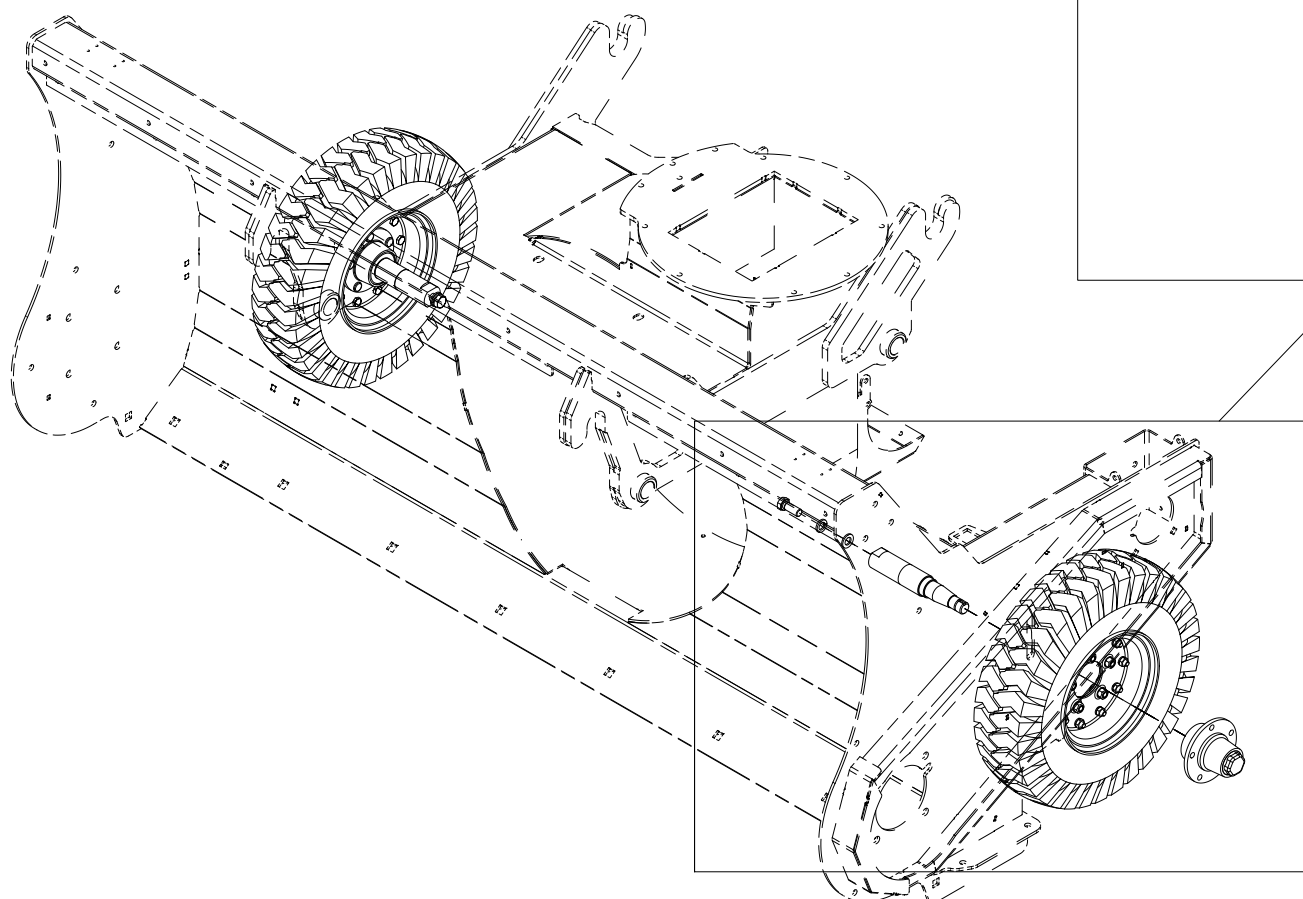

008 Støttehjul TFP240

Pos	Ant	Artikkelnr	Beskrivelse
1	2	25211033	Akseltapp for hjul
2	2	2941520	Hjul 6.00x9 10L Kompl. m/felg
3	2	2531078	Underlagsskive M16 EIZn DIN 125
4	2	2534078	Fjærskive M16 EIZn DIN 127
5	2	2422489	Sekskantskrue M16x40 EIZn 8.8 DIN 933
6	2	2941621	Nav nr.21 uten akseltapp