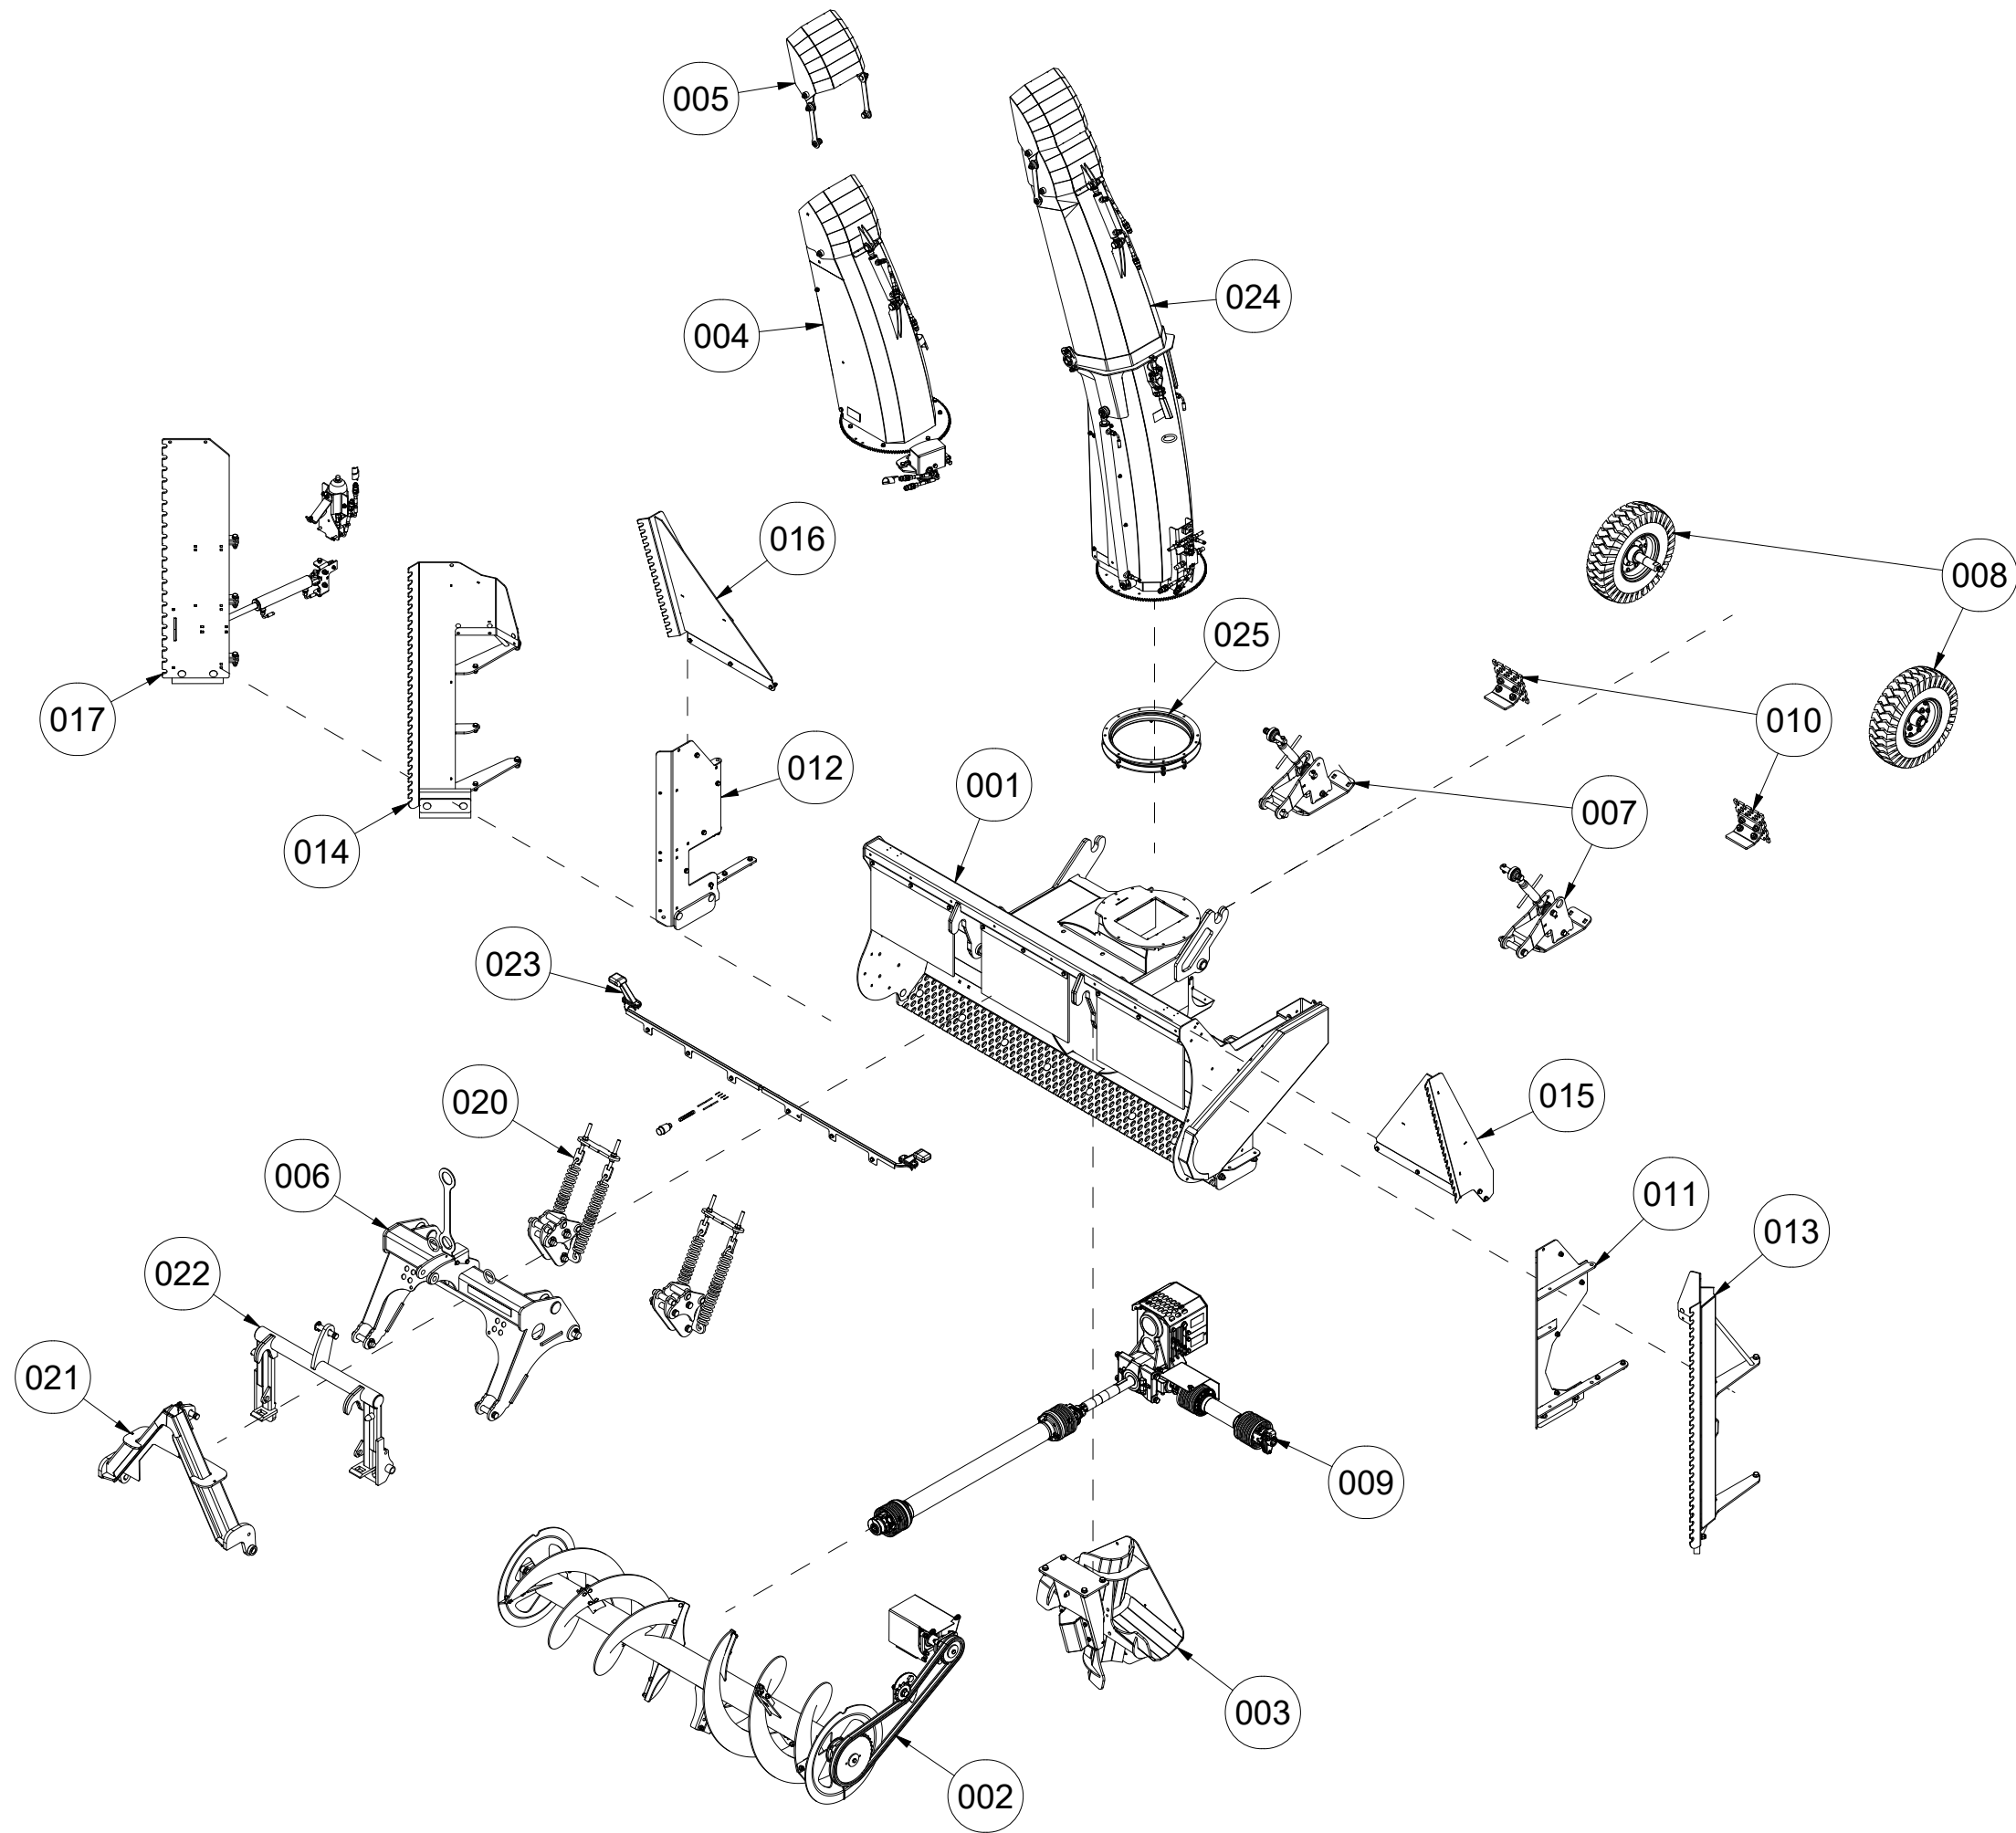

TFP240 Reservedelskatalog

Duun Industrier as
7630 Åsen, Norway
www.duun.no

001 Skrog TFP240

Pos	Ant	Artikkelnr	Beskrivelse
1	1	25321014	Deksel
2	1	2534060	Fjærskive M10 EIZn DIN 127
3	19	2531060	Underlagsskive M10 EIZn DIN 125
4	1	2422295	Sekskantskrue M10x20 EIZn 8.8 DIN 933
5	2	25311040	Klemmeskinne
6	2	25311039	Gummibeskyttelse
7	9	2422303	Sekskantskrue M10x40 EIZn 8.8 DIN 931
8	9	2483610	Lockingmutter M10 EIZn DIN 985
9	2	25311075	Slitestål 12x107x283
10	12	2344491	Låseskrue M16x45 EIZn 8.8 DIN 603
11	12	2489175	Lockingmutter med flens M16 EIZn DIN 6926
12	2	25321044	Slitestål perforert 11x200x1116
13	1	2935154	Klebemerke TFP240
14	1	25321040	Klemmeskinne
15	1	25321039	Gummibeskyttelse
16	1	25321001	Skrog TFP240

006 Trepunktfixe TFP240

Pos	Ant	Artikkelnr	Beskrivelse
1	1	25311006	Traktorfeste
2	2	2551730	Trekkarmsbolt kat. 2 Ø28x95
3	2	2556142	Orepinne Ø10x40
4	4	2483610	Lockingmutter M10 EIZn DIN 985
5	2	2422303	Sekskantskrue M10x40 EIZn 8.8 DIN 931
6	1	2935121	Klebemerke 45x309 Snøfres 540 rpm sameskilt
7	4	2531060	Underlagsskive M10 EIZn DIN 125
8	2	2422301	Sekskantskrue M10x35 EIZn 8.8 DIN 933
9	1	25311100	Slangeholder
10	2	2551731	Trekkarmsbolt kat. 2 Ø28x110