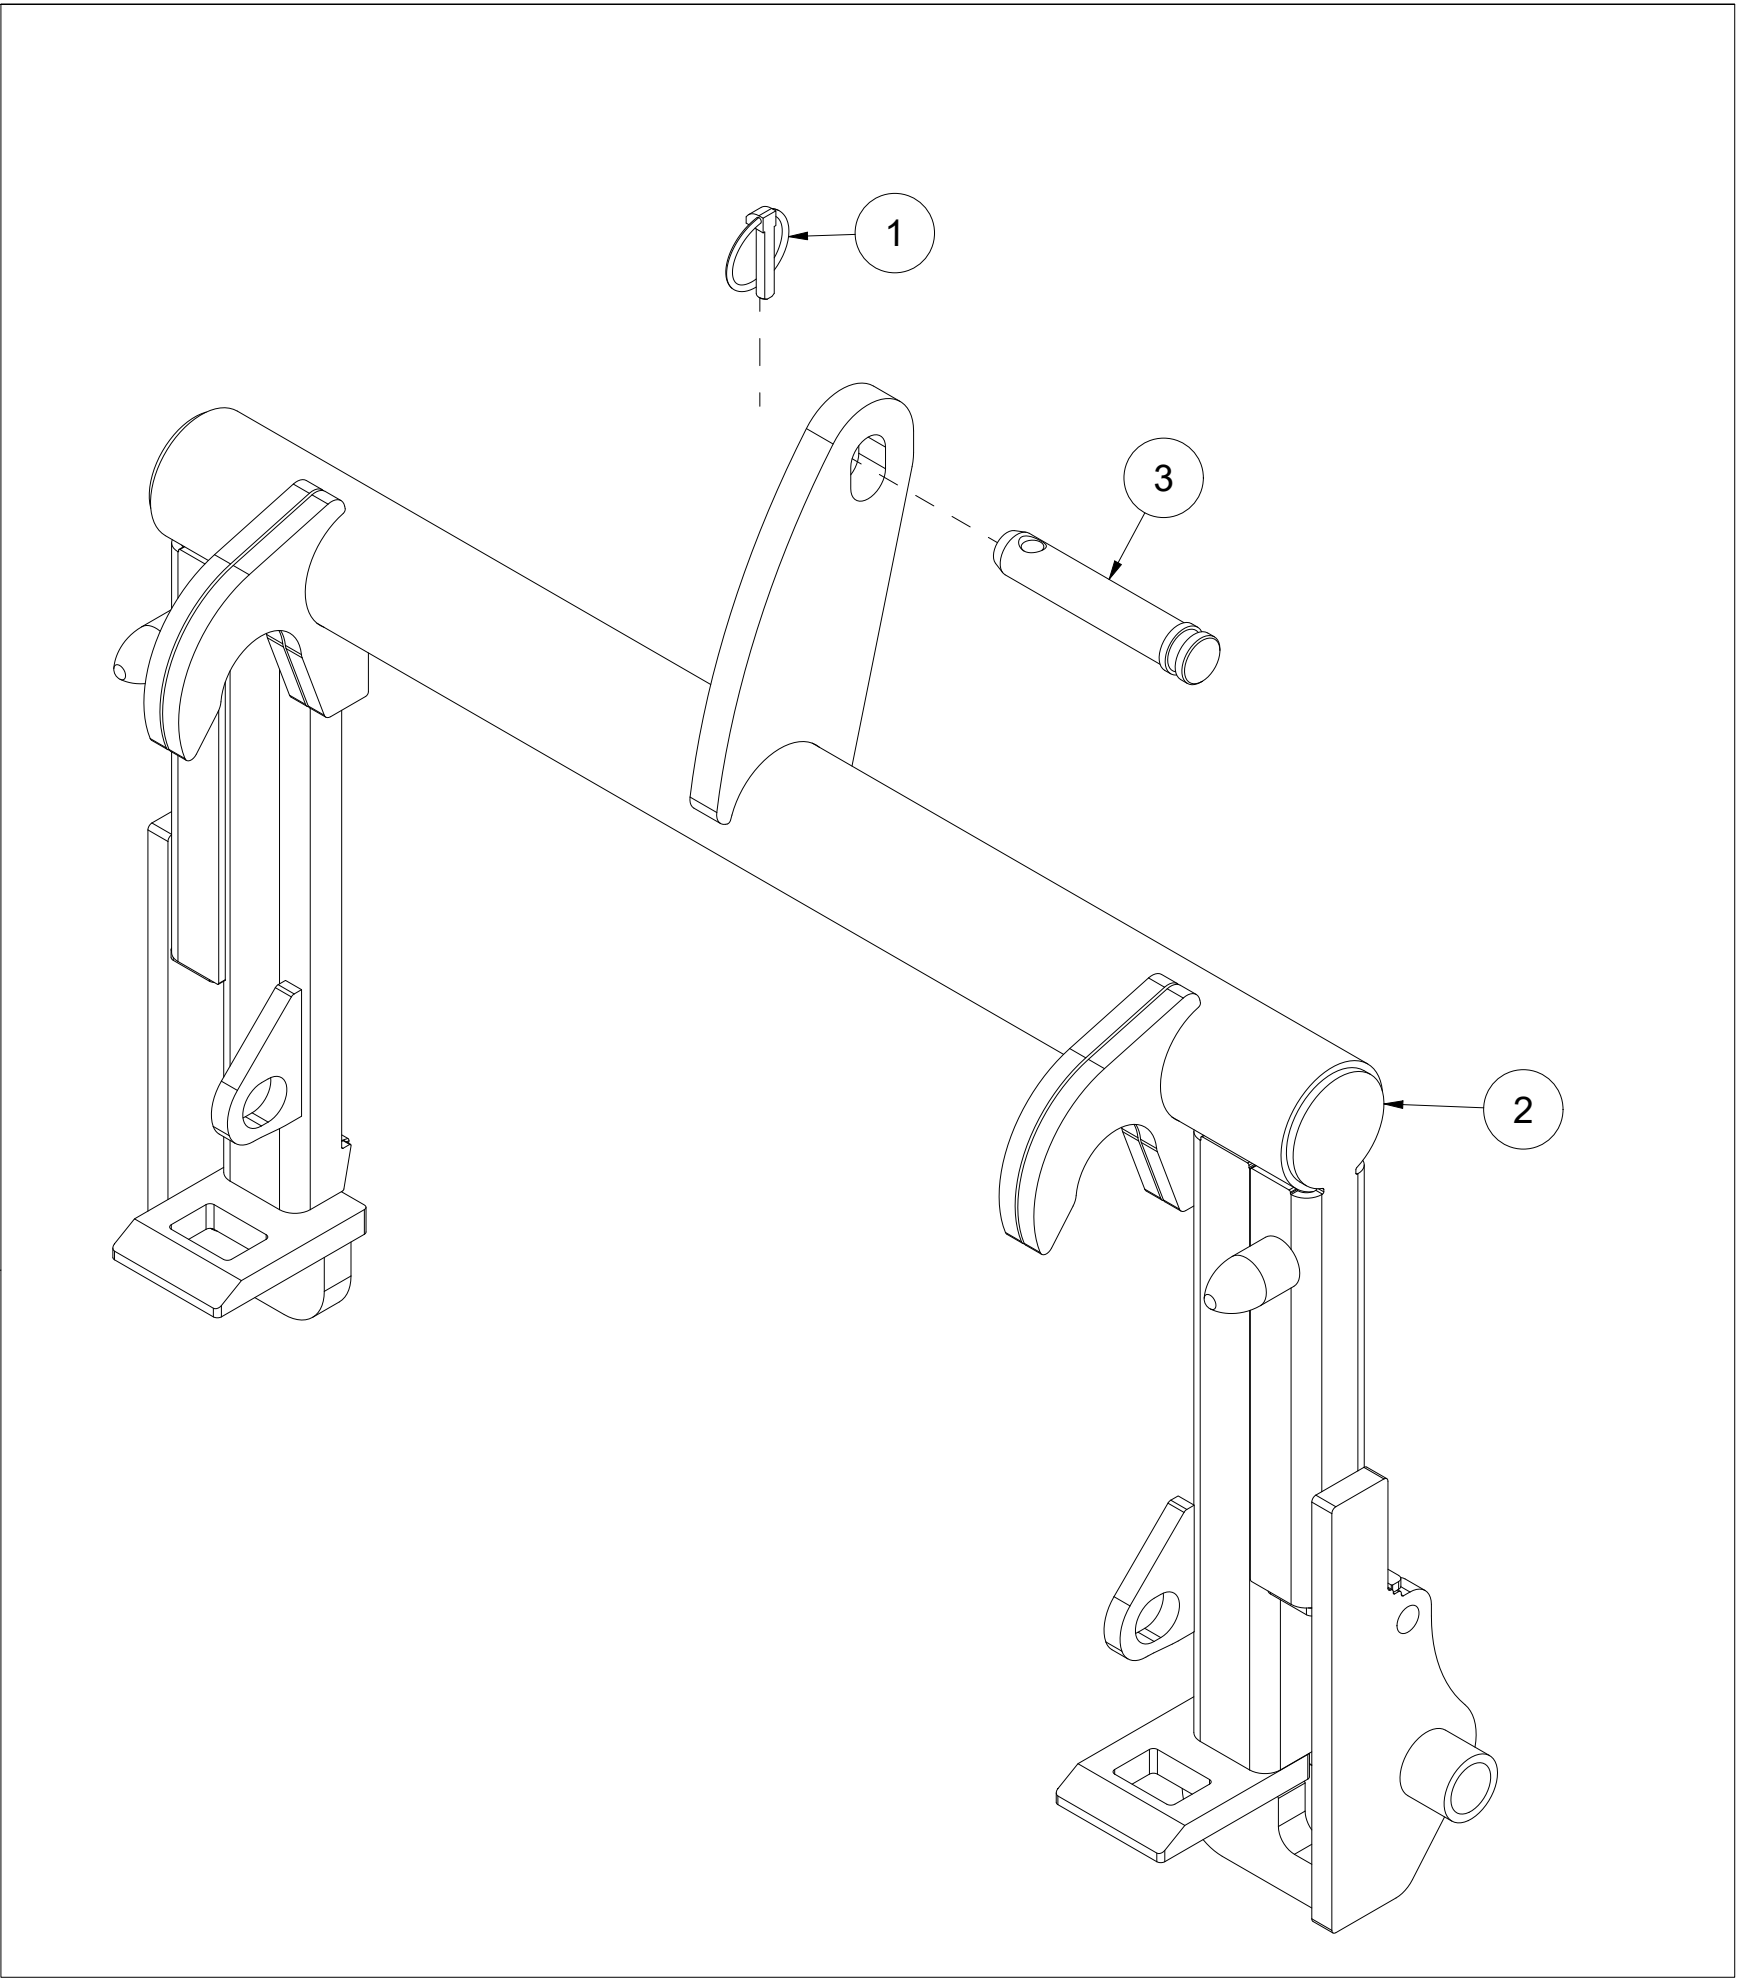

021 Redskapskobling Triangel TFP240

Pos	Ant	Artikkelnr	Beskrivelse
1	1	26101010	Redskapskobling Triangel
2	1	2556142	Orepinne Ø10x40
3	1	2526326	Topstagbolt kat. 2 Ø25,4x103

022 Redskapskobling HMV TFP240