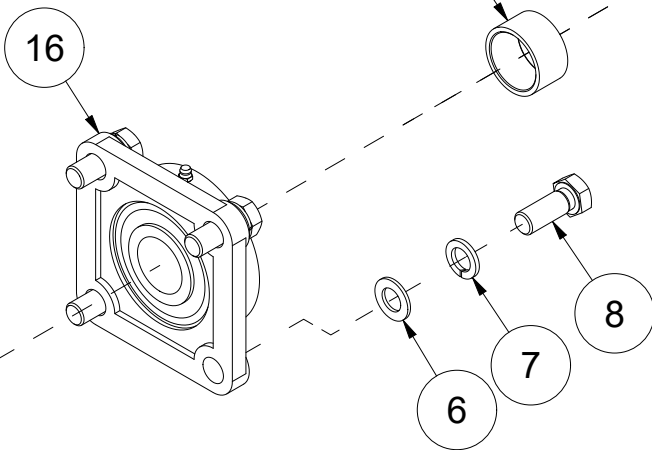

003 Utkastervifte TFP240

Pos	Ant	Artikkelnr	Beskrivelse
1	1	2481611	Sekskantmutter M12 EIZn DIN 934
2	1	2473348	Gjengestift hul M12x30 EIZn DIN 916
3	1	25321030	Hylse Ø50/60
4	1	25321074	Hylse Ø60/50
5	1	25321078	Lagerbukk TFP240
6	4	2531086	Underlagsskive M20 EIZn DIN 125
7	4	2534086	Fjærskive M20 EIZn DIN 127
8	4	2422574	Sekskantskrue M20x50 EIZn 8.8 DIN 933
9	4	2483613	Lockingmutter M16 EIZn DIN 985
10	8	2531078	Underlagsskive M16 EIZn DIN 125
11	4	2422489	Sekskantskrue M16x40 EIZn 8.8 DIN 933
12	1	25311079	Beskyttelse Pto
13	4	2531060	Underlagsskive M10 EIZn DIN 125
14	4	2534060	Fjærskive M10 EIZn DIN 127
15	4	2422295	Sekskantskrue M10x20 EIZn 8.8 DIN 933
16	1	2954176	Flenslager UCF 310 50mm
17	1	25321058	Utkastervifte 80 cm Røgelberg