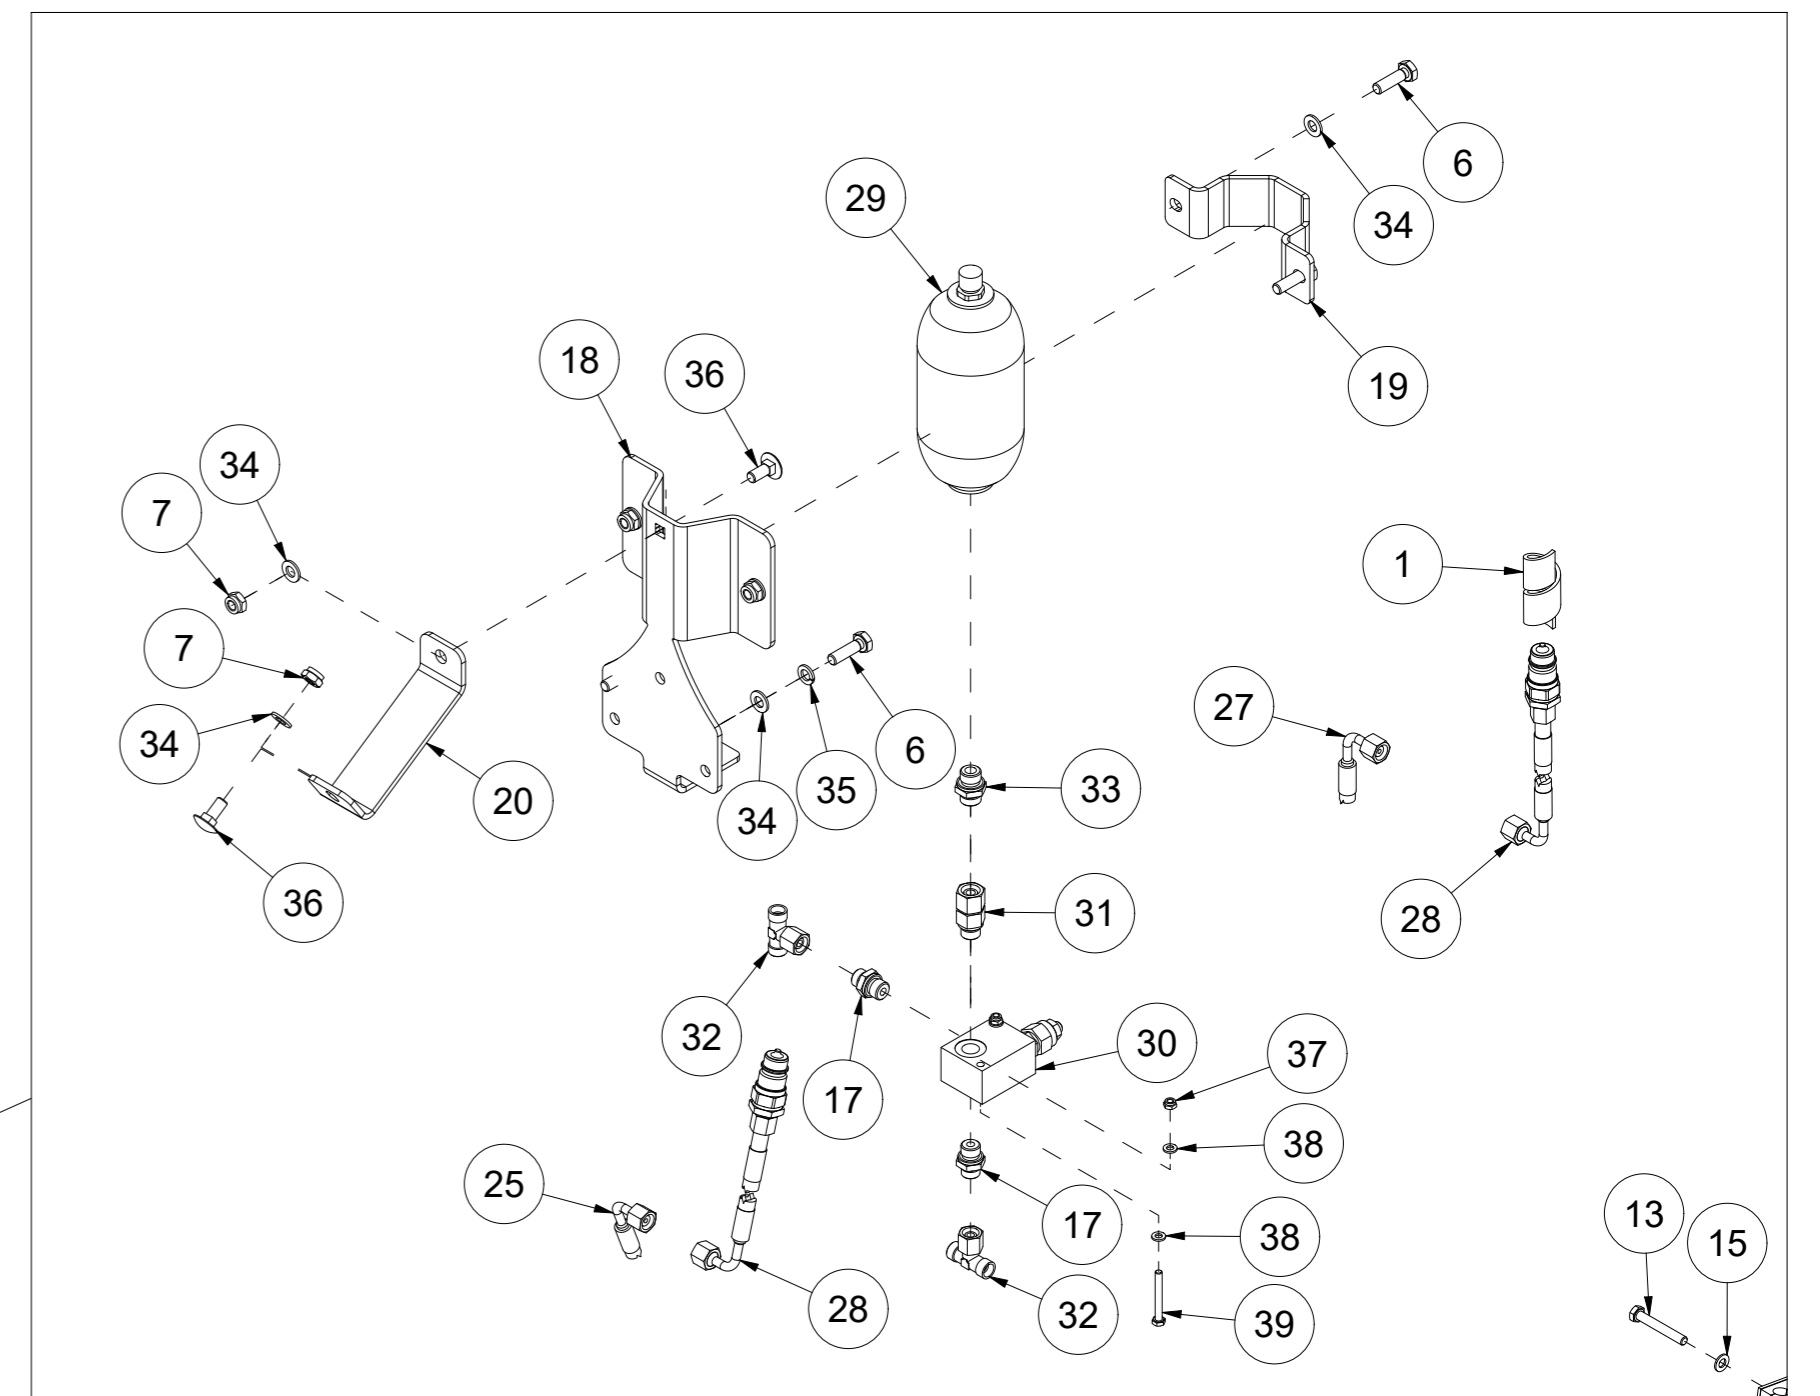

017 Hydraulisk kantskjær TFP240

Pos	Ant	Artikkelnr	Beskrivelse
1	1	25311154	Slangebeskyttelse L1700
2	5	2483613	Lockingmutter M16 EIZn DIN 985
3	8	2531078	Underlagsskive M16 EIZn DIN 125
4	1	25311092	Hydraulisk kantkjær
5	2	25201042	Bolt Ø19,8x45
6	5	2422301	Sekskantskrue M10x35 EIZn 8.8 DIN 933
7	6	2483610	Lockingmutter M10 EIZn DIN 985
8	1	25321103	Sylinderfeste hyd kanskjær
9	4	2483611	Lockingmutter M12 EIZn DIN 985
10	8	2531069	Underlagsskive M12 EIZn DIN 125
11	4	2422350	Sekskantskrue M12x35 EIZn 8.8 DIN 933
12	1	4251206	Slangeholder
13	1	2422258	Sekskantskrue M8x55 EIZn 8.8 DIN 931
14	1	2483609	Lockingmutter M8 EIZn DIN 985
15	2	2531047	Underlagsskive M8 EIZn DIN 125
16	1	2955001	Sylinder Ø50/30 SL230
17	4	2957759	Ansatsnippel GEK BSP 3/8" L10 ED
18	1	25311073	Akkumulatorbrakett
19	1	25311072	Klammer
20	1	25311087	Feste
21	2	2344498	Låseskrue M16x70 EIZn 8.8 DIN 603
22	1	25311045	Kant skraper
23	1	25311046	Plate
24	3	2422497	Sekskantskrue M16x65 EIZn 8.8 DIN 931
25	1	2958154	Hydraulikkslange 1/4" L800
26	1	2477303	Unbrako sylinderskrue M10x40 EIZn DIN 912
27	1	2958153	Hydraulikkslange 1/4" L920"
28	2	2958150	Hydraulikkslange 1/4" L3000
29	1	2955308	Akkumulator 0,7l
30	1	2955323	Sikkerhetsventil
31	1	2957748	Svivelnippel EVGE 12L BSP 3/8" ED
32	2	2957720	T-ansatsnippel EVTK 10L
33	1	2957735	Ansatsnippel GEK M18x1,5 L12 ED
34	8	2531060	Underlagsskive M10 EIZn DIN 125
35	2	2534060	Fjærskive M10 EIZn DIN 127
36	2	2441297	Låseskrue M10x25 EIZn 4.6 DIN 603
37	2	2483608	Lockingmutter M6 EIZn DIN 985
38	4	2531039	Underlagsskive M6 EIZn DIN 125
39	2	2422217	Sekskantskrue M6x50 EIZn 8.8 DIN 931