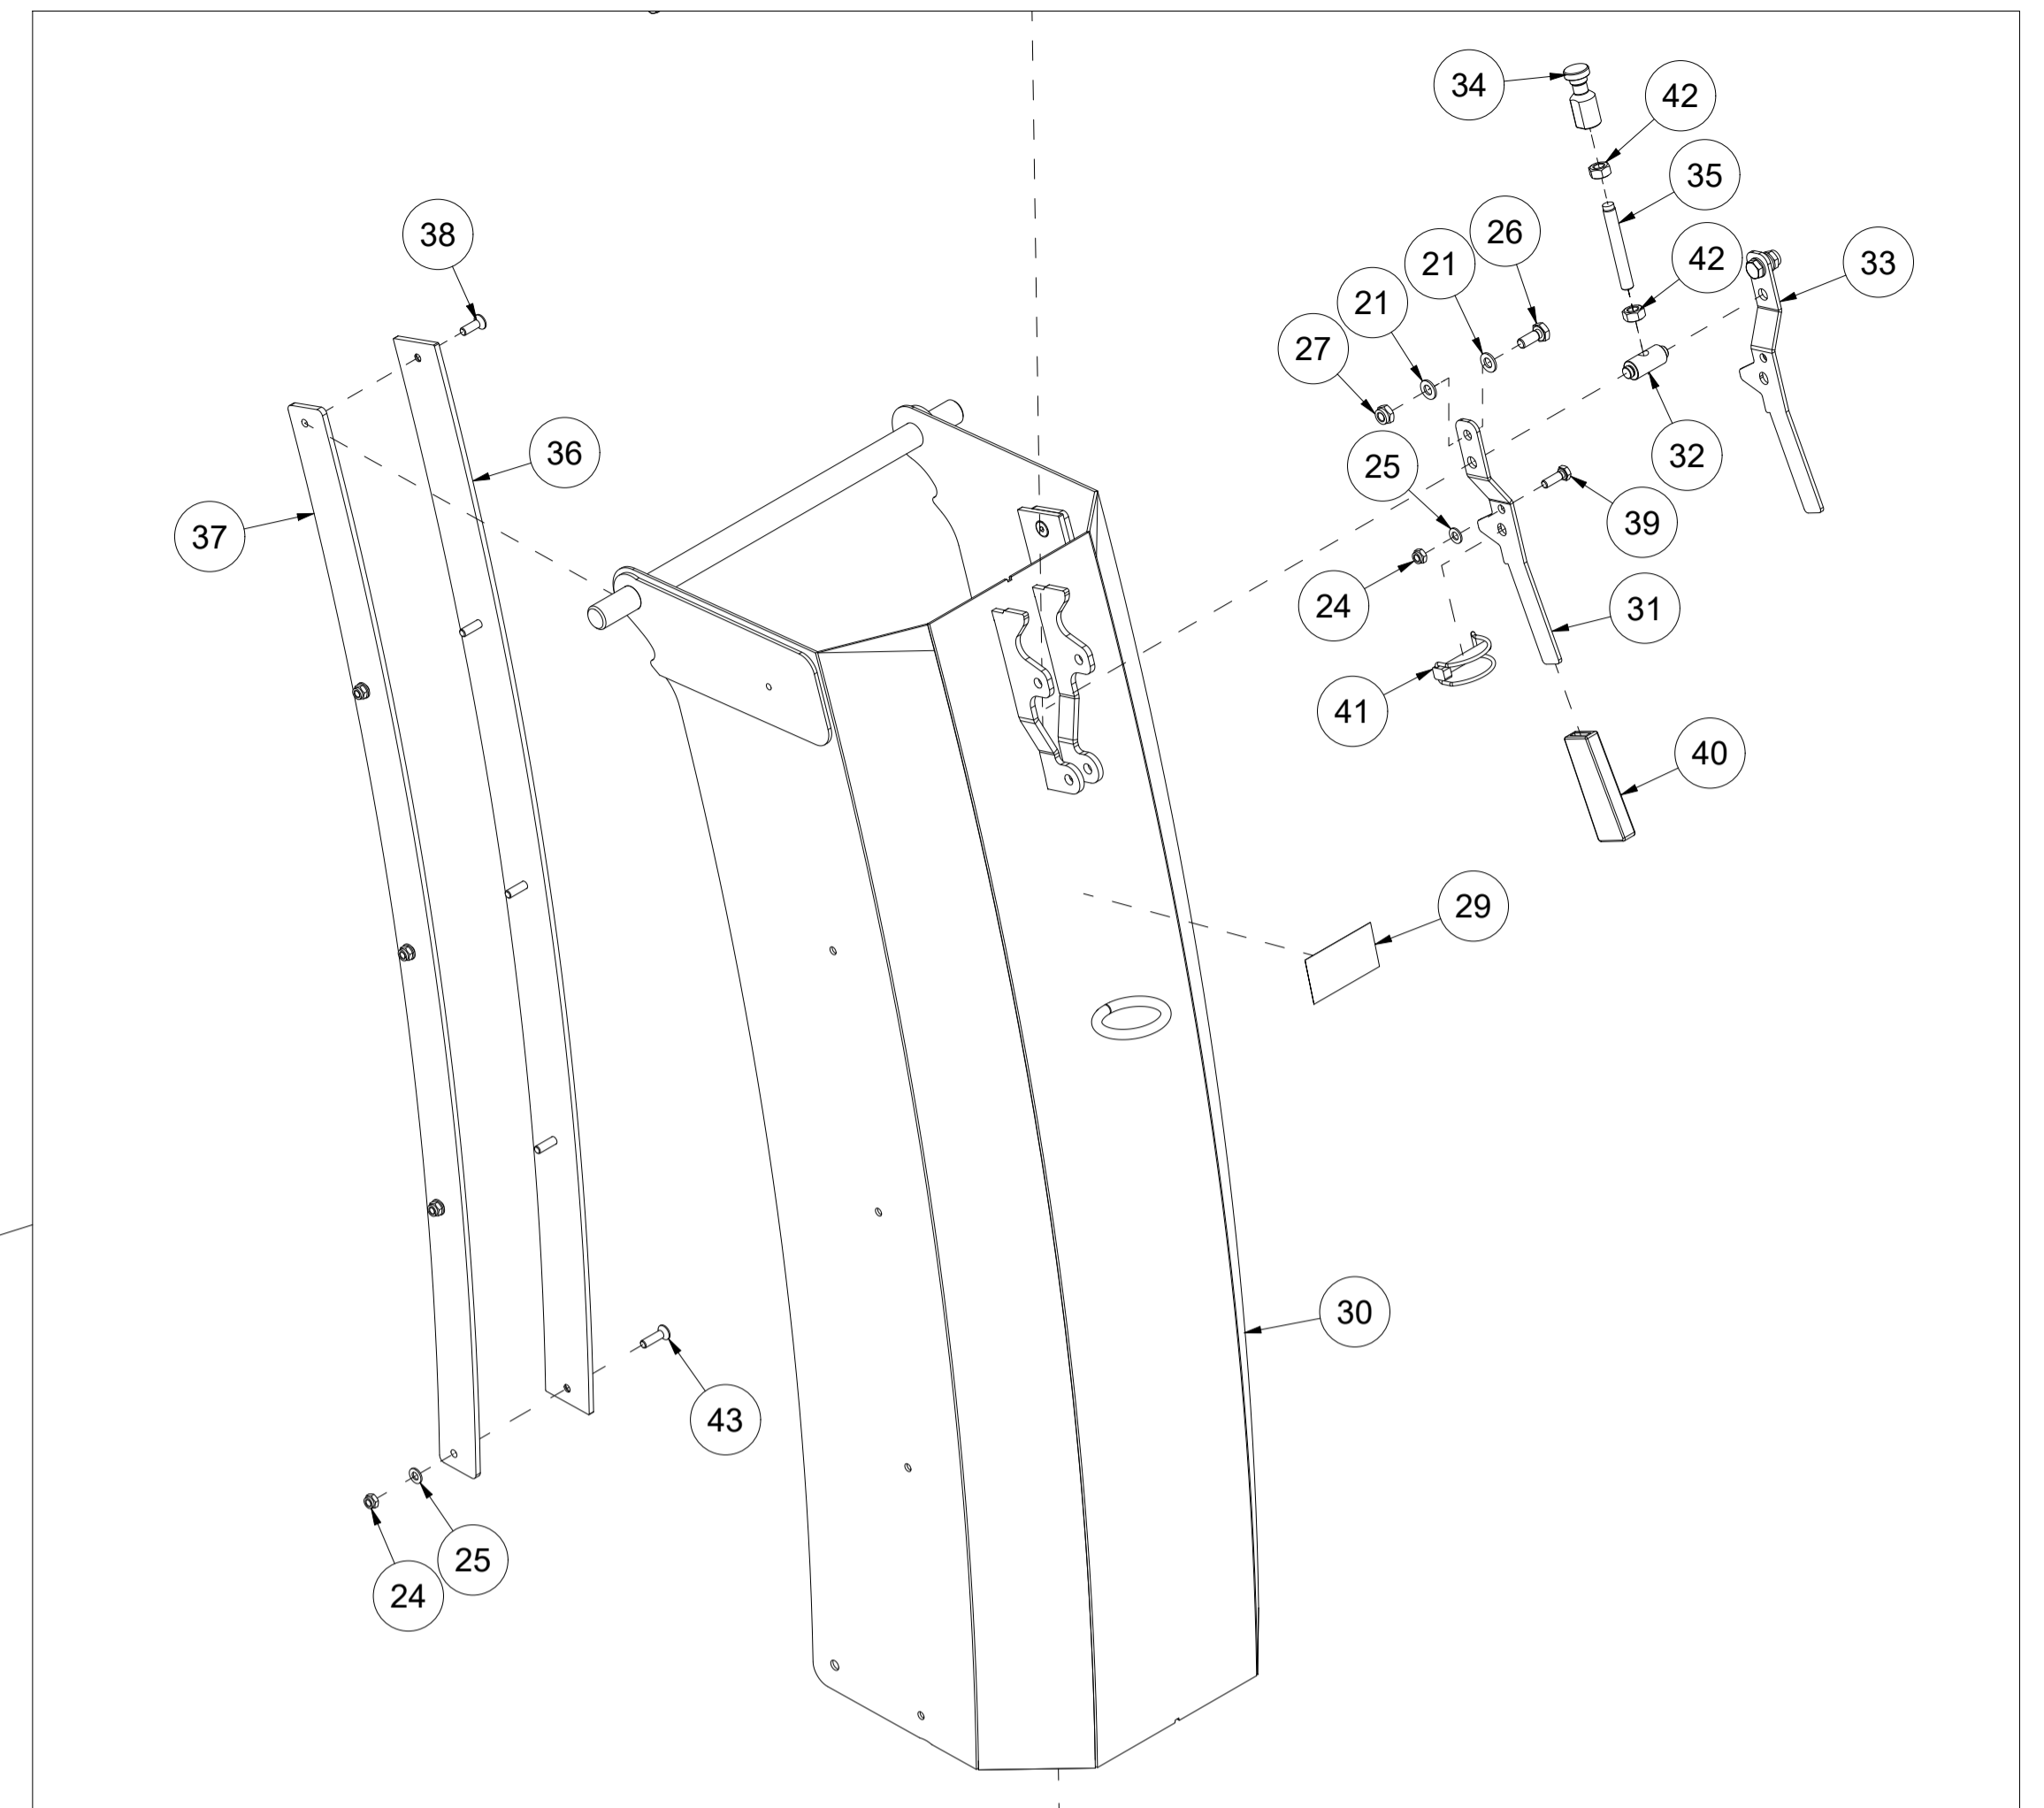

Pos	Ant	Artikkelnr	Beskrivelse	Pos	Ant	Artikkelnr	Beskrivelse
1	2	2958157	Hydraulikkslange 1/4" L1200	57	1	25321026	Nedbrekksklaff 80 cm
2	2	2958156	Hydraulikkslange 1/4" L400	58	2	25311033	Lenke
3	2	2958114	Hydraulikkslange 1/4" L4860	59	2	2344337	Låseskrue M10x50 EIZn 8.8 DIN 603
4	2	2958151	Hydraulikkslange 1/4" L3510	60	2	41311075	Skive Ø12,2/30x6
5	1	25321105	Lastetut nedre 80 cm	61	4	2344332	Låseskrue M10x35 EIZn 8.8 DIN 603
6	1	4251206	Slangeholder	62	1	2935150	Klebemerke Duun 160x160
7	1	2955337	Sikkerhetsventil	63	2	2955002	Sylinder Ø40x25 SL800
8	3	2957759	Ansatsnippel GEK BSP 3/8" L10 ED	64	4	2957754	Ansatsnippel GEK BSP 1/4" L10 ED
9	2	2957720	T-ansatsnippel EVTK 10L	65	2	25321120	Dyse Ø3/10x1
10	1	2957511	Overgang L12-L10				
11	1	2957749	Ansatsnippel GEK BSP 3/8" L12 ED				
12	1	2957743	Svivelnippel 90° EVWK 10L				
13	1	25321107	Deksel				
14	4	2422295	Sekskantskrue M10x20 EIZn 8.8 DIN 933				
15	12	2533060	Karosseriskive M10 EIZn DIN 9021				
16	4	2534060	Fjærskive M10 EIZn DIN 127				
17	2	2422217	Sekskantskrue M6x50 EIZn 8.8 DIN 931				
18	2	2483808	Lockingmutter M6 A4 DIN 985				
19	4	2537036	Underlagsskive M6 A4 DIN 125				
20	16	2483610	Lockingmutter M10 EIZn DIN 985				
21	16	2531060	Underlagsskive M10 EIZn DIN 125				
22	4	2344330	Låseskrue M10x25 EIZn 8.8 DIN 603				
23	1	2422256	Sekskantskrue M8x50 EIZn 8.8 DIN 931				
24	10	2483609	Lockingmutter M8 EIZn DIN 985				
25	12	2531047	Underlagsskive M8 EIZn DIN 125				
26	4	2422297	Sekskantskrue M10x25 EIZn 8.8 DIN 933				
27	4	2483810	Lockingmutter M10 A4 DIN 985				
28	2	25321121	Dobbelskive				
29	3	2935088	Klebemerke 90x48 Klemfare hånd				
30	1	25321109	Lastetut midtre 80 cm				
31	1	25321112	Håndtak				
32	1	25321113	Hengselstammer				
33	1	25321114	Håndtak speilet				
34	1	25321115	Låsetapp				
35	1	25321110	Settskrue M12x90				
36	2	25311103	Glideskinne				
37	2	25311109	Avstandsskinne				
38	2	2472246	Unbrako senkhodeskrue M8x25 EIZn DIN 7991				
39	1	2422246	Sekskantskrue M8x25 EIZn 8.8 DIN 933				
40	1	2245047	Håndtak plast				
41	1	2552240	Rørsplint 10x60				
42	2	2481611	Sekskantmutter M12 EIZn DIN 934				
43	8	2472248	Unbrako senkhodeskrue M8x30 EIZn DIN 7991				
44	2	41311113	Avstandsring				
45	1	25321108	Lastetut øvre 80 cm				
46	2	2483615	Lockingmutter M20 EIZn DIN 985				
47	4	2531086	Underlagsskive M20 EIZn DIN 125				
48	2	2422576	Sekskantskrue M20x60 EIZn 8.8 DIN 931				
49	1	25321027	Mellomklaff				
50	8	2245218	Plastforing Ø18/16 Flens Ø26				
51	6	2344335	Låseskrue M10x45 EIZn 8.8 DIN 603				
52	8	2531069	Underlagsskive M12 EIZn DIN 125				
53	8	25311031	Lagerhylse				
54	2	2957755	Ansatsnippel BSP 1/4" - 1/4"				
55	1	2955003	Sylinder Ø32/20 SL150				
56	2	2954169	Flenslager UCFL 205 25mm