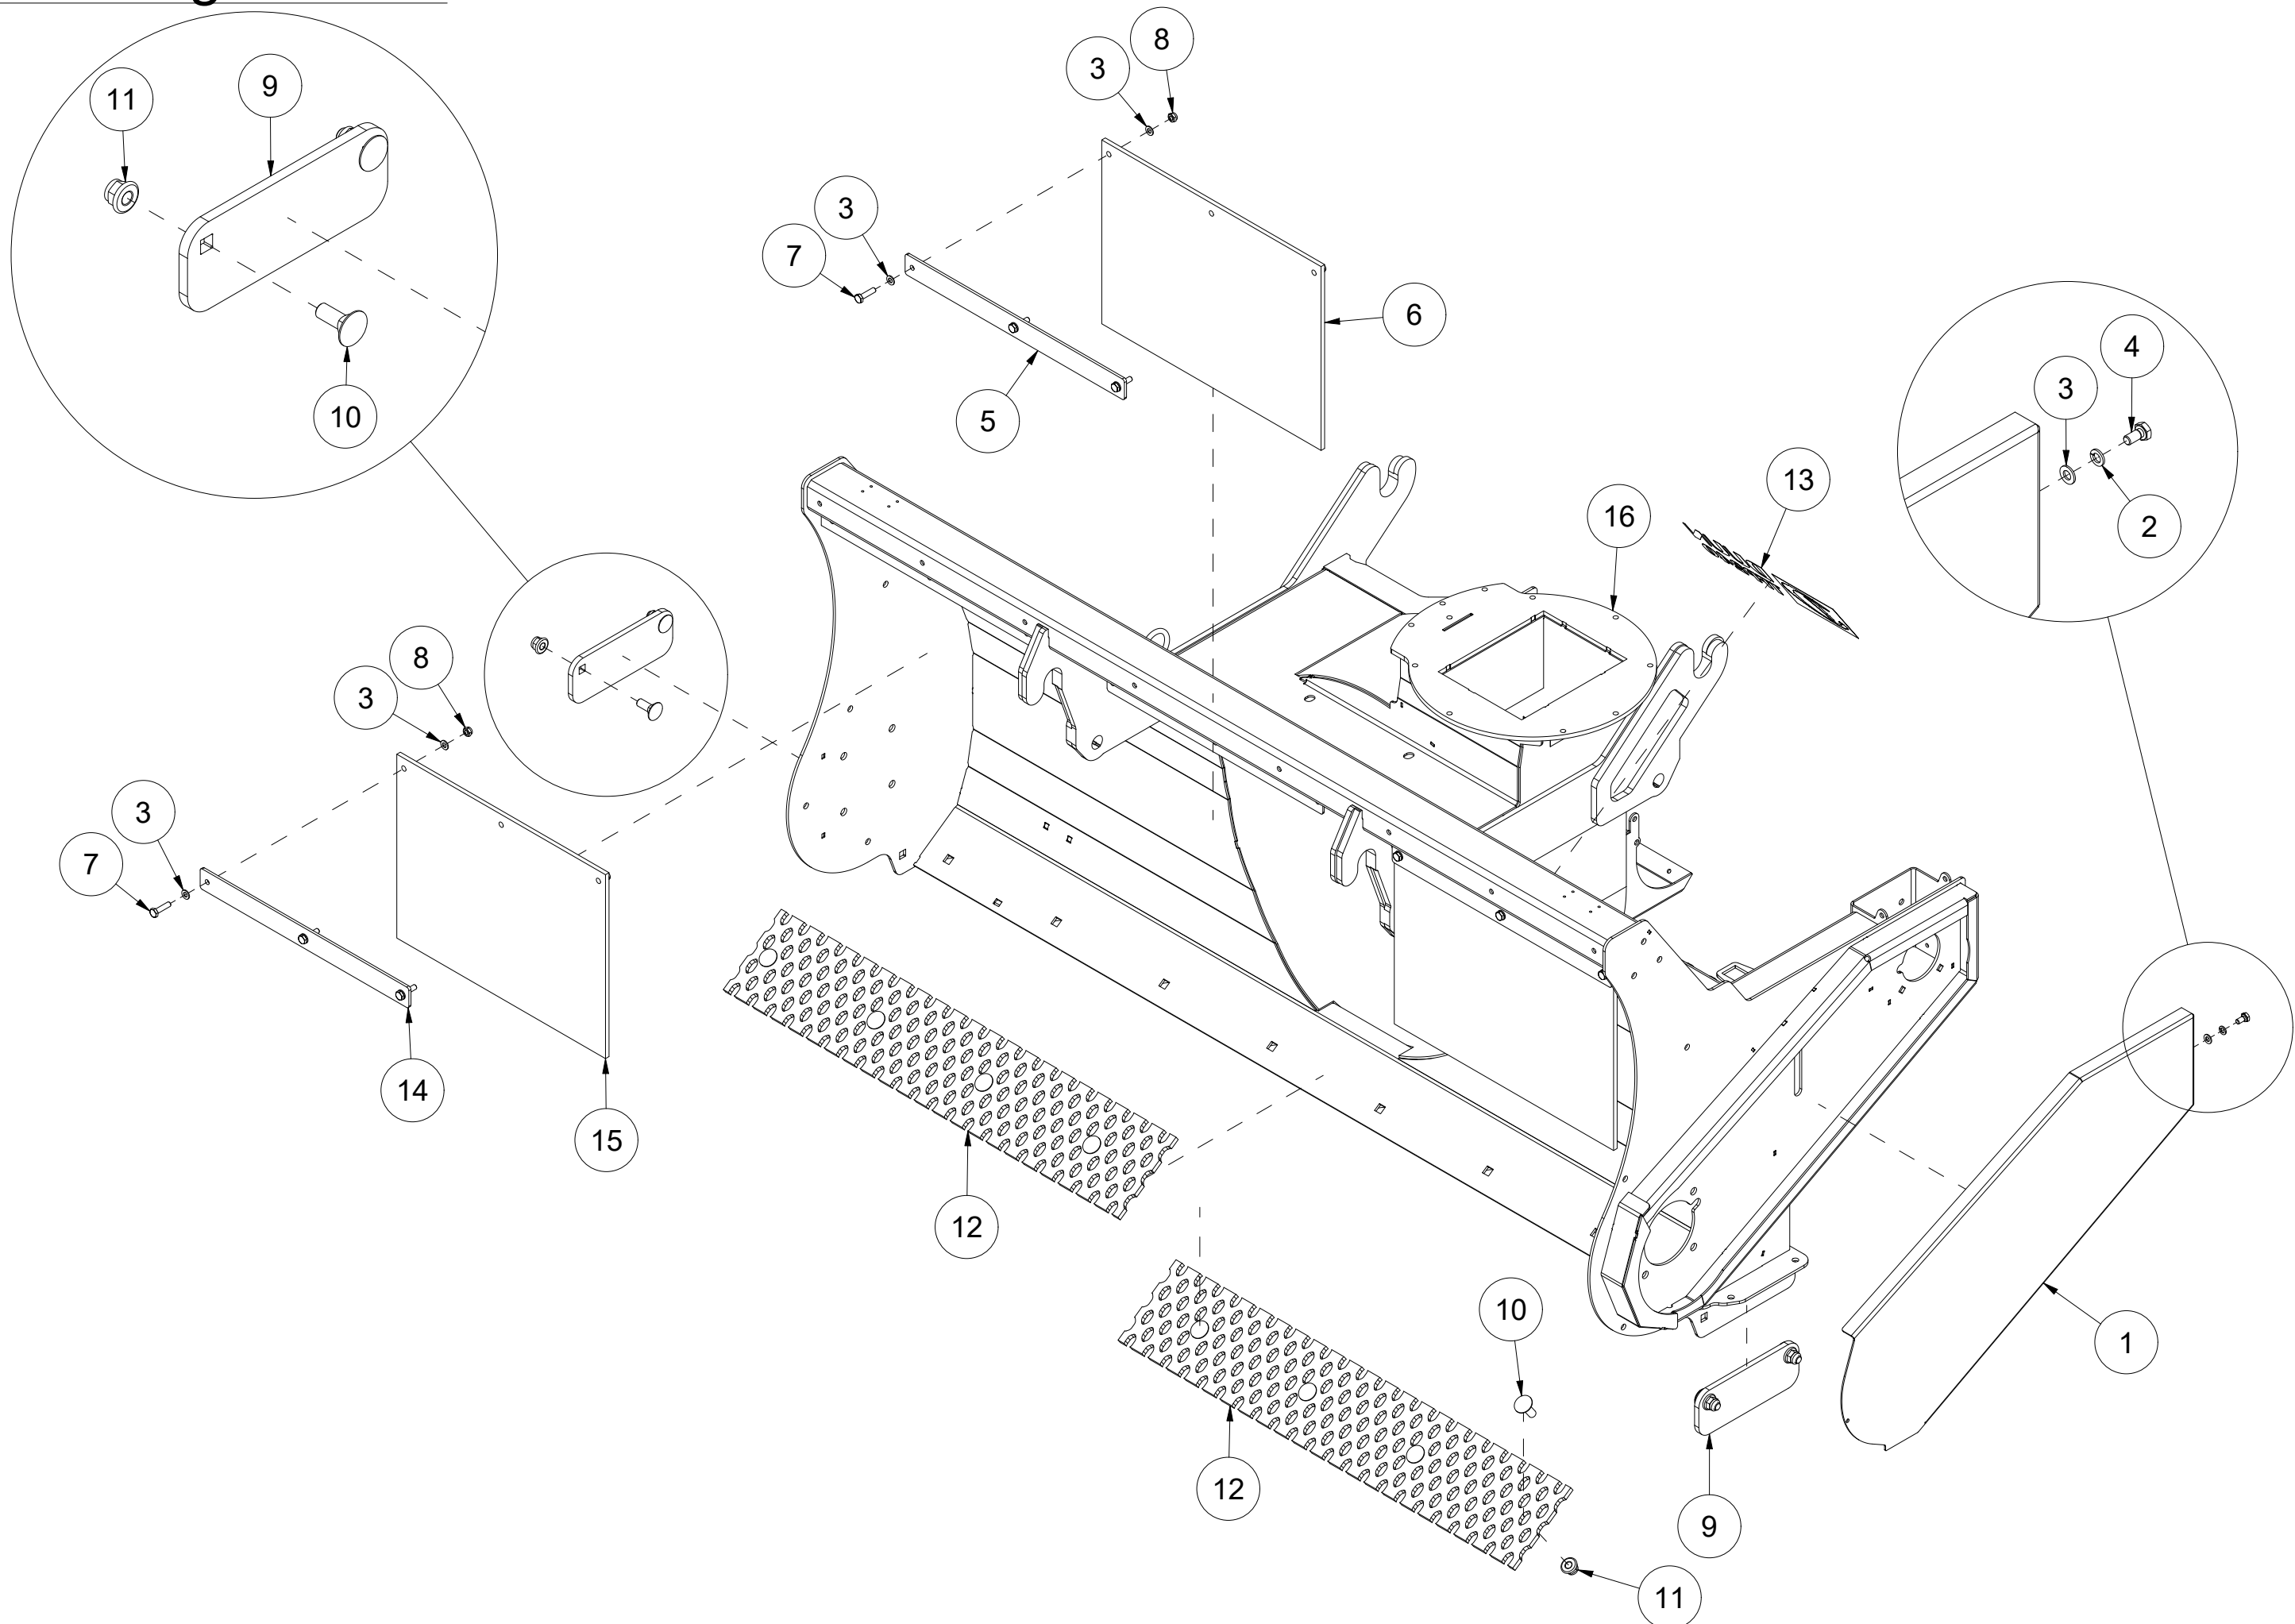

TFP240 Reservedelskatalog

Duun Industrier as
7630 Åsen, Norway
www.duun.no

001 Skrog TFP240

Pos	Ant	Artikkelnr	Beskrivelse
1	1	25321014	Deksel
2	1	2534060	Fjærskive M10 EIZn DIN 127
3	19	2531060	Underlagsskive M10 EIZn DIN 125
4	1	2422295	Sekskantskrue M10x20 EIZn 8.8 DIN 933
5	2	25311040	Klemmeskinne
6	2	25311039	Gummibeskyttelse
7	9	2422303	Sekskantskrue M10x40 EIZn 8.8 DIN 931
8	9	2483610	Lockingmutter M10 EIZn DIN 985
9	2	25311075	Slitestål 12x107x283
10	12	2344491	Låseskrue M16x45 EIZn 8.8 DIN 603
11	12	2489175	Lockingmutter med flens M16 EIZn DIN 6926
12	2	25321044	Slitestål perforert 11x200x1116
13	1	2935154	Klebemerke TFP240
14	1	25321040	Klemmeskinne
15	1	25321039	Gummibeskyttelse
16	1	25321001	Skrog TFP240