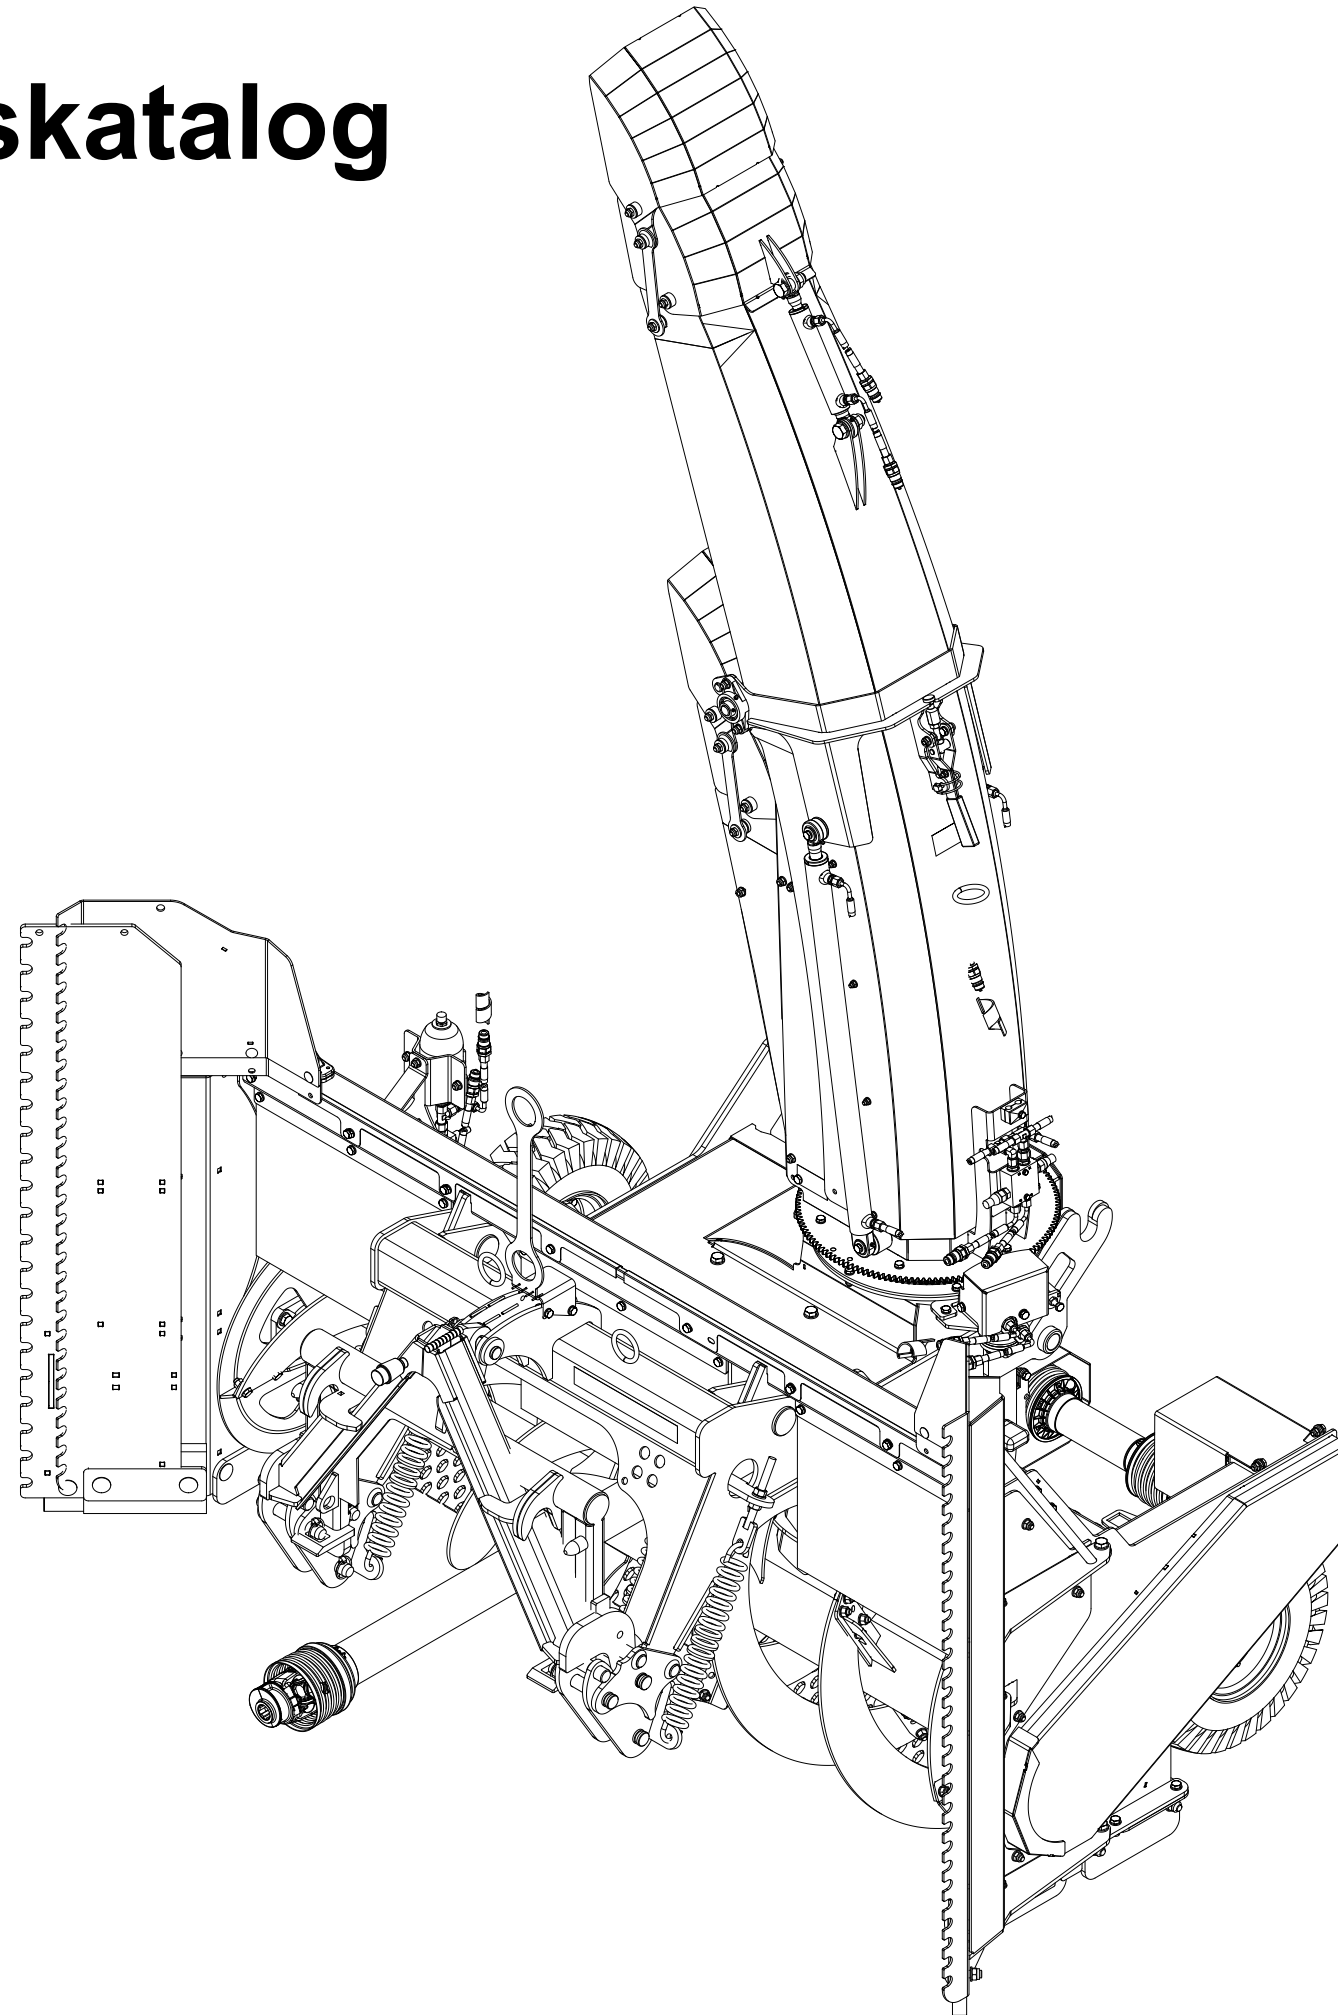

TFP240 Reservedelskatalog

Duun Industrier as
7630 Åsen, Norway
www.duun.no

001 Skrog TFP240

Pos	Ant	Artikkelnr	Beskrivelse
1	1	25321014	Deksel
2	1	2534060	Fjærskive M10 EIZn DIN 127
3	19	2531060	Underlagsskive M10 EIZn DIN 125
4	1	2422295	Sekskantskrue M10x20 EIZn 8.8 DIN 933
5	2	25311040	Klemmeskinne
6	2	25311039	Gummibeskyttelse
7	9	2422303	Sekskantskrue M10x40 EIZn 8.8 DIN 931
8	9	2483610	Lockingmutter M10 EIZn DIN 985
9	2	25311075	Slitestål 12x107x283
10	12	2344491	Låseskrue M16x45 EIZn 8.8 DIN 603
11	12	2489175	Lockingmutter med flens M16 EIZn DIN 6926
12	2	25321044	Slitestål perforert 11x200x1116
13	1	2935154	Klebemerke TFP240
14	1	25321040	Klemmeskinne
15	1	25321039	Gummibeskyttelse
16	1	25321001	Skrog TFP240