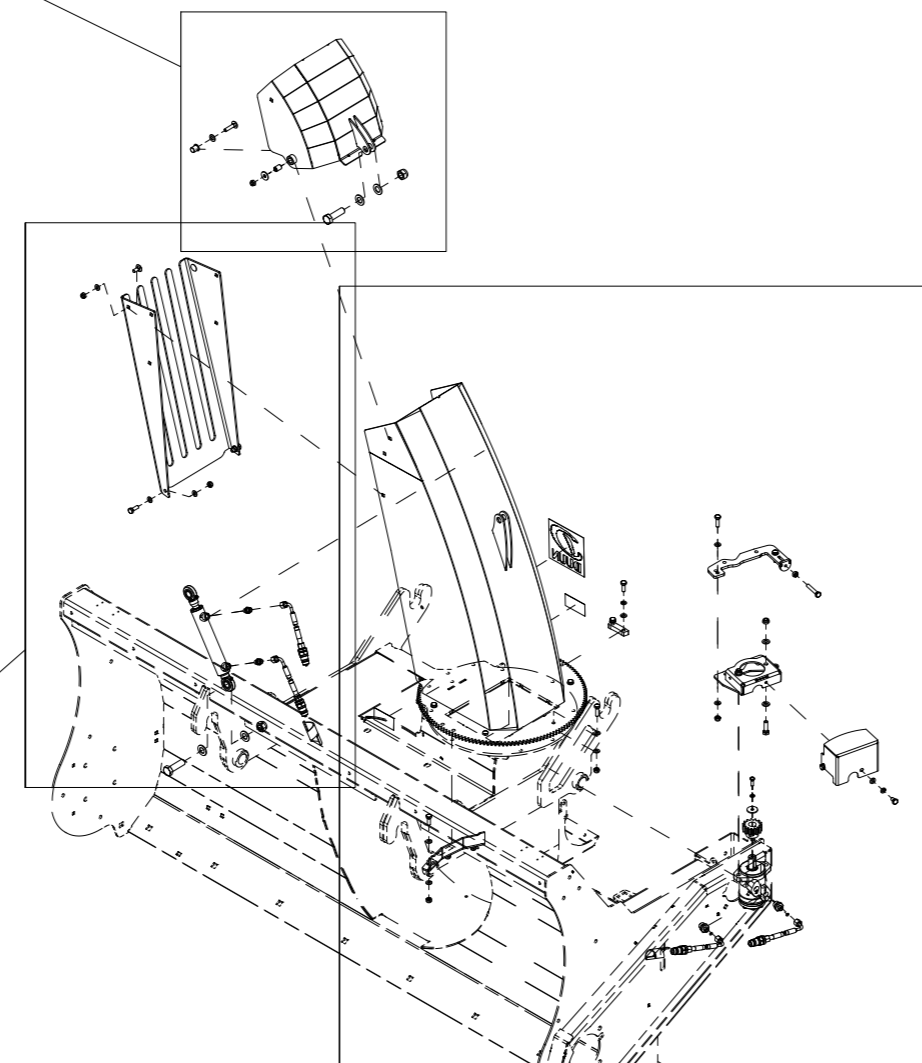

Pos	Ant	Artikkelnr	Beskrivelse
1	29	2531060	Underlagsskive M10 EIZn DIN 125
2	15	2483610	Lockingmutter M10 EIZn DIN 985
3	6	2422301	Sekskantskrue M10x35 EIZn 8.8 DIN 933
4	2	2344330	Låseskrue M10x25 EIZn 8.8 DIN 603
5	1	2935150	Klebmerke Duun 160x160
6	2	2935088	Klebmerke 90x48 Klemfare hånd
7	1	25201044	Rist
8	1	25321131	Tut for 80 cm
9	2	2957754	Ansatsnippel GEK BSP 1/4" L10 ED
10	1	25321027	Mellomklaff
11	2	2245218	Plastforing Ø18/16 Flens Ø26
12	2	2344335	Låseskrue M10x45 EIZn 8.8 DIN 603
13	6	2531069	Underlagsskive M12 EIZn DIN 125
14	2	2533060	Karosseriskive M10 EIZn DIN 9021
15	2	25311031	Lagerhylse
16	1	25311024	Deksel
17	1	2955508	Hydraulikmotor 50 ccm
18	1	25311091	Tannhjul Z14 modul 4
19	1	2533058	Karosseriskive ø9/35x3 EIZn
20	1	2534047	Fjærskive M8 EIZn DIN 127
21	1	2422246	Sekskantskrue M8x25 EIZn 8.8 DIN 933
22	2	2483611	Lockingmutter M12 EIZn DIN 985
23	2	2422352	Sekskantskrue M12x40 EIZn 8.8 DIN 933
24	3	2422290	Sekskantskrue M10x16 EIZn 8.8 DIN 933
25	5	2534060	Fjærskive M10 EIZn DIN 127
26	2	2957758	Ansatsnippel GEK BSP 1/2" L10 ED
27	2	2483615	Lockingmutter M20 EIZn DIN 985
28	4	2531086	Underlagsskive M20 EIZn DIN 125
29	1	2955003	Sylinder Ø32/20 SL150
30	2	2422578	Sekskantskrue M20x65 EIZn 8.8 DIN 931
31	7	2422299	Sekskantskrue M10x30 EIZn 8.8 DIN 933
32	1	25311152	Stopper rotasjon tut
33	1	25311153	Stopper
34	1	25311154	Slangebeskyttelse L1700
35	1	25311155	Slangebeskyttelse L2500
36	2	2958150	Hydraulikkslange 1/4" L3000
37	2	2958151	Hydraulikkslange 1/4" L3510
38	1	25311023	Brakett