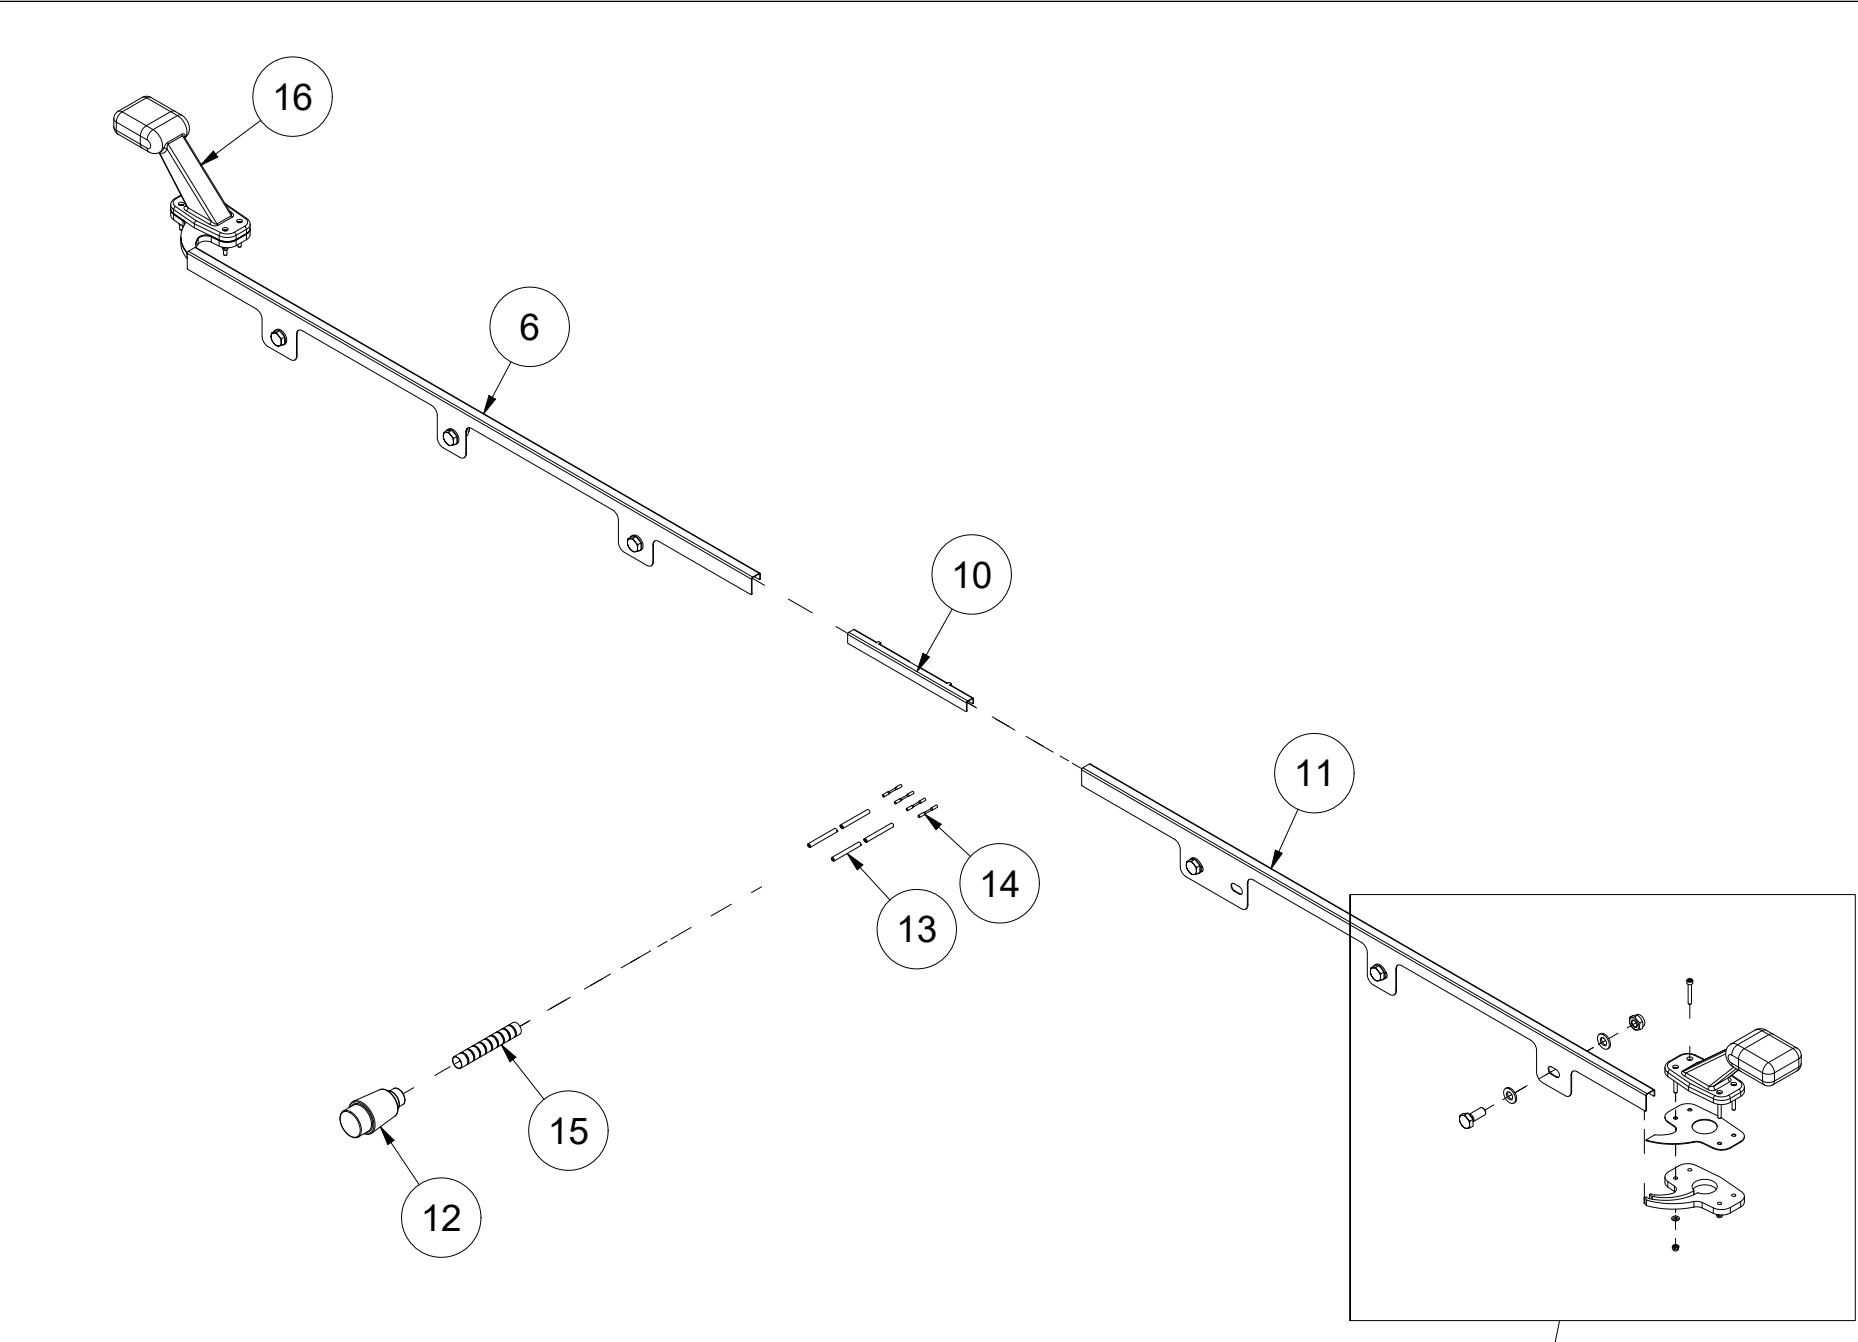

020 Fjærutløser TFP240

Pos	Ant	Artikkelnr	Beskrivelse
1	4	25201073	Strammeskruer
2	8	2531078	Underlagsskive M16 ElZn DIN 125
3	8	2481613	Sekskantmutter M16 ElZn DIN 934
4	2	2551730	Trekkarmsbolt kat. 2 Ø28x95
5	6	2556142	Orepinne Ø10x40
6	2	25311132	Fjærutløser indre
7	2	25311133	Fjærutløser ytre
8	4	2551732	Trekkarmsbolt kat. 2 Ø28x134
9	2	25311148	Feste
10	4	25211036	Fjær for fjærutløser

021 Redskapskobling Triangel TFP240

Pos	Ant	Artikkelnr	Beskrivelse
1	1	26101010	Redskapskobling Triangel
2	1	2556142	Orepinne Ø10x40
3	1	2526326	Topstagbolt kat. 2 Ø25,4x103

022 Redskapskobling HMV TFP240

Pos	Ant	Artikkelnr	Beskrivelse
1	1	2556142	Orepinne Ø10x40
2	1	26101011	Redskapskobling HVM
3	1	2526326	Topstagbolt kat. 2 Ø25,4x103

023 Markeringslys TFP240

Pos	Ant	Artikkelnr	Beskrivelse
1	2	25311129	Undelagsplate
2	2	25311131	Tetteplate
3	8	2531023	Underlagsskive M4 EIZn DIN 125
4	8	2483606	Lockingmutter M4 EIZn DIN 985
5	8	2477143	Unbrako sylinderskrue M4x30 EIZn DIN 912
6	1	25311128	Deksel høyre side
7	6	2422297	Sekskantskrue M10x25 EIZn 8.8 DIN 933
8	12	2531060	Underlagsskive M10 EIZn DIN 125
9	6	2483610	Lockingmutter M10 EIZn DIN 985
10	1	25311134	Forlenger
11	1	25311130	Deksel Venstre side
12	1	4321703	Støpsels-kontakt 7-pol.hannkj.
13	2	25311135	Kabel 2x0,75mm2 svart PVC L3700
14	4	4121048	Skjøtestykke kabel krympehylse
15	1	25311163	Slangebeskyttelse 16mm L2400
16	1	4421031	Markeringslys høyre horisontal 12V
17	1	4421035	Markeringslys venstre horisontal 12V