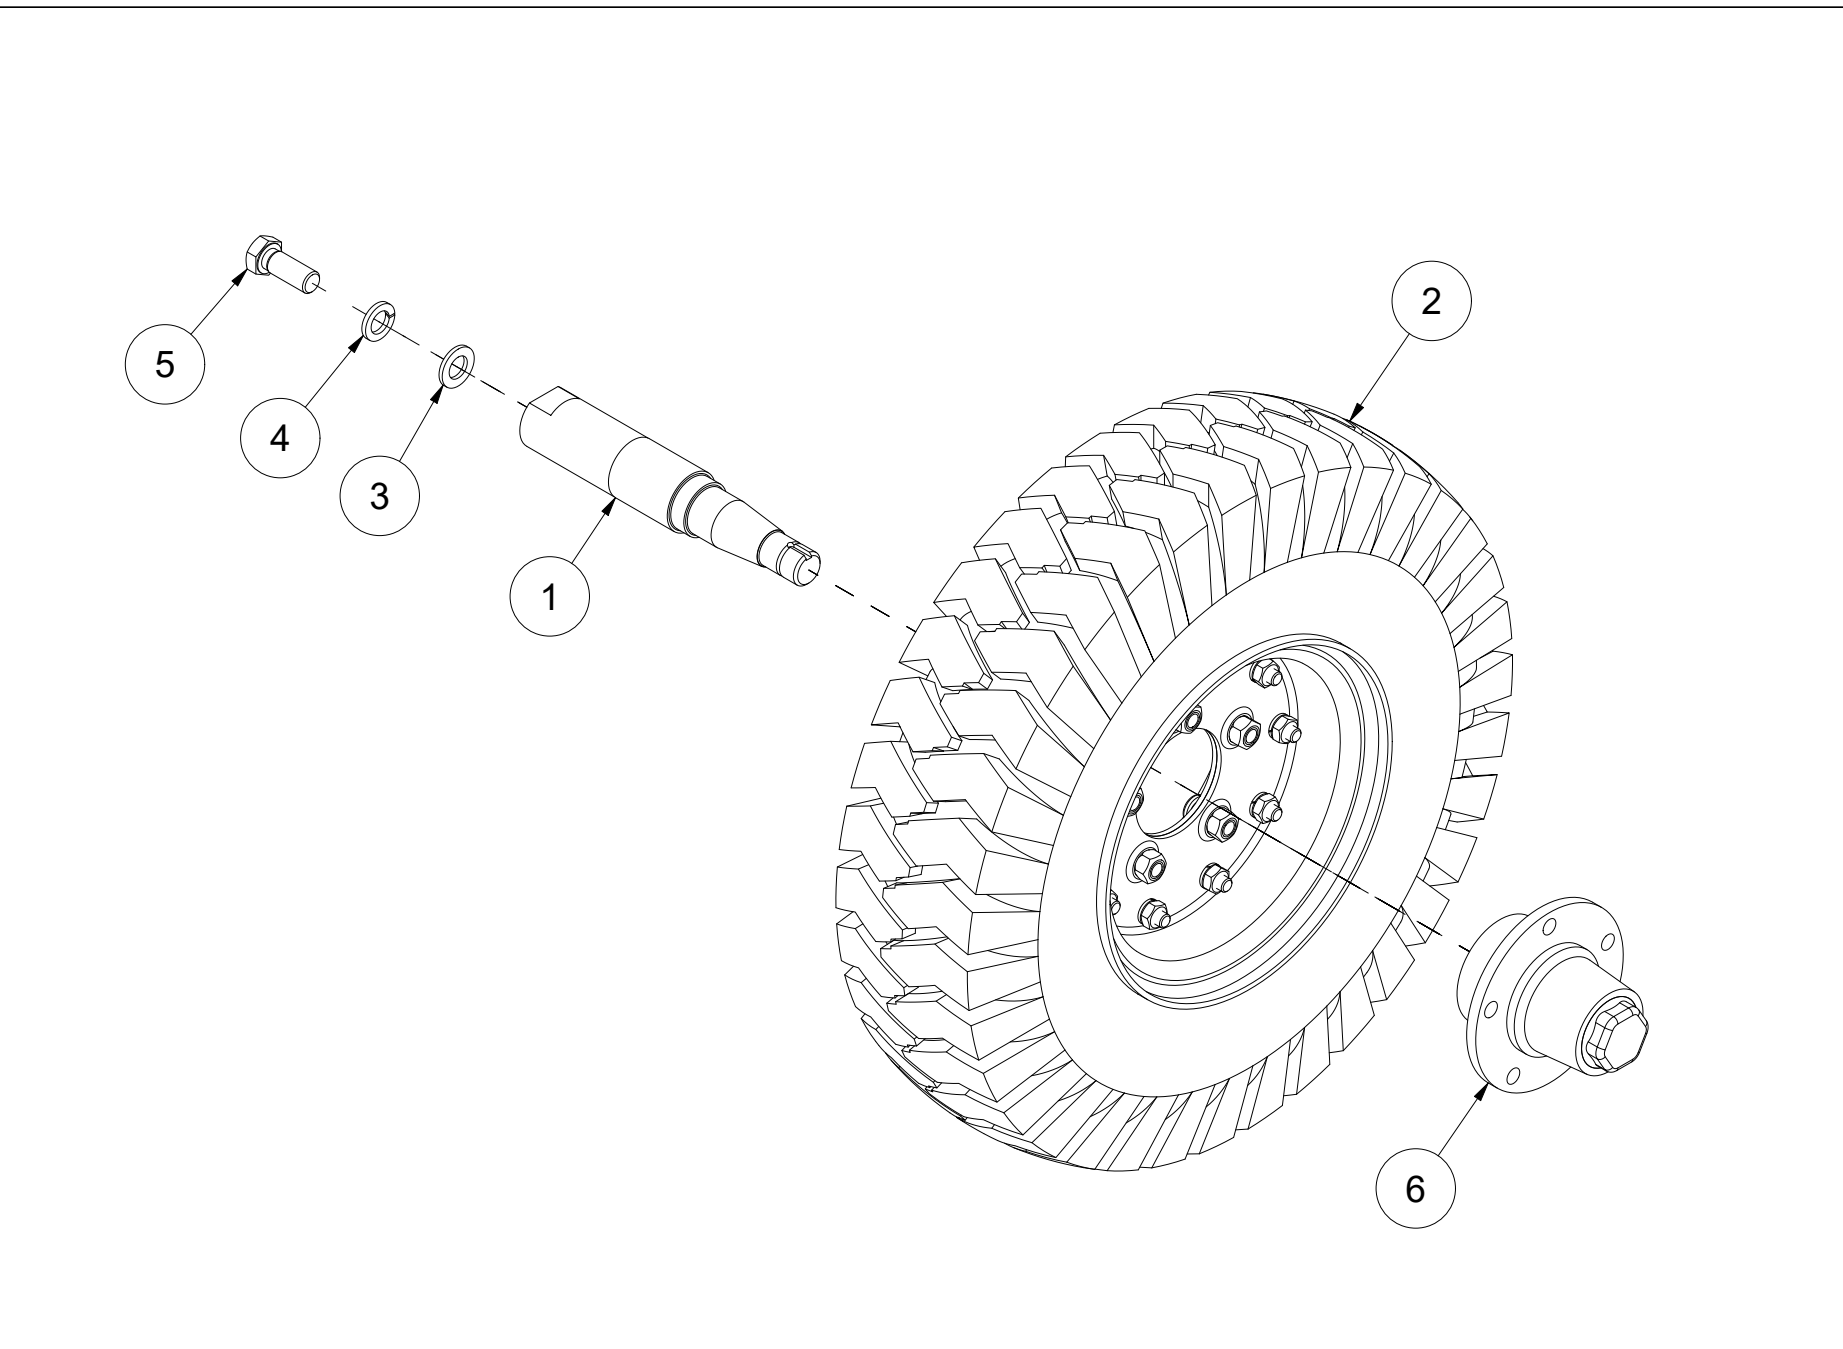

008 Støttehjul TFP240

Pos	Ant	Artikkelnr	Beskrivelse
1	2	25211033	Akseltapp for hjul
2	2	2941520	Hjul 6.00x9 10L Kompl. m/felg
3	2	2531078	Underlagsskive M16 EIZn DIN 125
4	2	2534078	Fjærskive M16 EIZn DIN 127
5	2	2422489	Sekskantskrue M16x40 EIZn 8.8 DIN 933
6	2	2941621	Nav nr.21 uten akseltapp