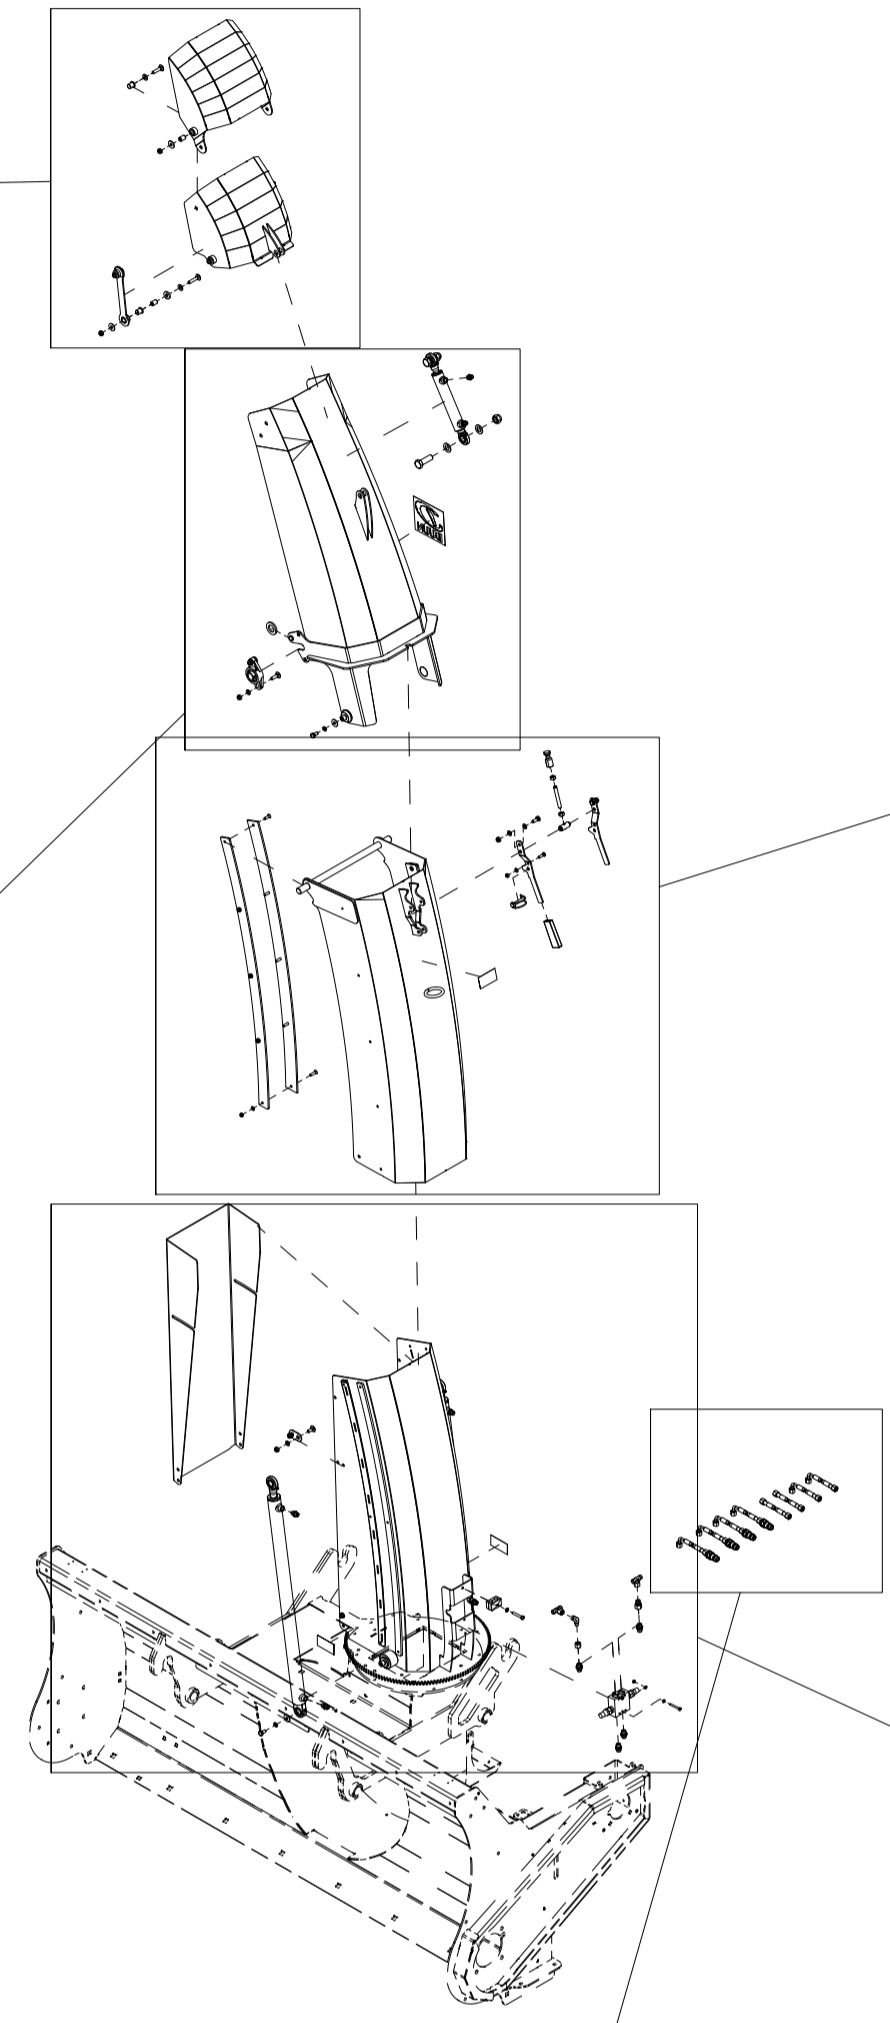

TFP240 Reservedelskatalog

Duun Industrier as
7630 Åsen, Norway
www.duun.no

001 Skrog TFP240

Pos	Ant	Artikkelnr	Beskrivelse
1	1	25321014	Deksel
2	1	2534060	Fjærskive M10 EIZn DIN 127
3	19	2531060	Underlagsskive M10 EIZn DIN 125
4	1	2422295	Sekskantskrue M10x20 EIZn 8.8 DIN 933
5	2	25311040	Klemmeskinne
6	2	25311039	Gummibeskyttelse
7	9	2422303	Sekskantskrue M10x40 EIZn 8.8 DIN 931
8	9	2483610	Lockingmutter M10 EIZn DIN 985
9	2	25311075	Slitestål 12x107x283
10	12	2344491	Låseskrue M16x45 EIZn 8.8 DIN 603
11	12	2489175	Lockingmutter med flens M16 EIZn DIN 6926
12	2	25321044	Slitestål perforert 11x200x1116
13	1	2935154	Klebemerke TFP240
14	1	25321040	Klemmeskinne
15	1	25321039	Gummibeskyttelse
16	1	25321001	Skrog TFP240

021 Redskapskobling Triangel TFP240

Pos	Ant	Artikkelnr	Beskrivelse
1	1	26101010	Redskapskobling Triangel
2	1	2556142	Orepinne Ø10x40
3	1	2526326	Topstagbolt kat. 2 Ø25,4x103

022 Redskapskobling HMV TFP240

Pos	Ant	Artikkelnr	Beskrivelse
1	1	2556142	Orepinne Ø10x40
2	1	26101011	Redskapskobling HVM
3	1	2526326	Topstagbolt kat. 2 Ø25,4x103

023 Markeringslys TFP240

Pos	Ant	Artikkelnr	Beskrivelse
1	2	25311129	Undelagsplate
2	2	25311131	Tetteplate
3	8	2531023	Underlagsskive M4 EIZn DIN 125
4	8	2483606	Lockingmutter M4 EIZn DIN 985
5	8	2477143	Unbrako sylinderskrue M4x30 EIZn DIN 912
6	1	25311128	Deksel høyre side
7	6	2422297	Sekskantskrue M10x25 EIZn 8.8 DIN 933
8	12	2531060	Underlagsskive M10 EIZn DIN 125
9	6	2483610	Lockingmutter M10 EIZn DIN 985
10	1	25311134	Forlenger
11	1	25311130	Deksel Venstre side
12	1	4321703	Støpsels-kontakt 7-pol.hannkj.
13	2	25311135	Kabel 2x0,75mm2 svart PVC L3700
14	4	4121048	Skjøtestykke kabel krympehylse
15	1	25311163	Slangebeskyttelse 16mm L2400
16	1	4421031	Markeringslys høyre horisontal 12V
17	1	4421035	Markeringslys venstre horisontal 12V