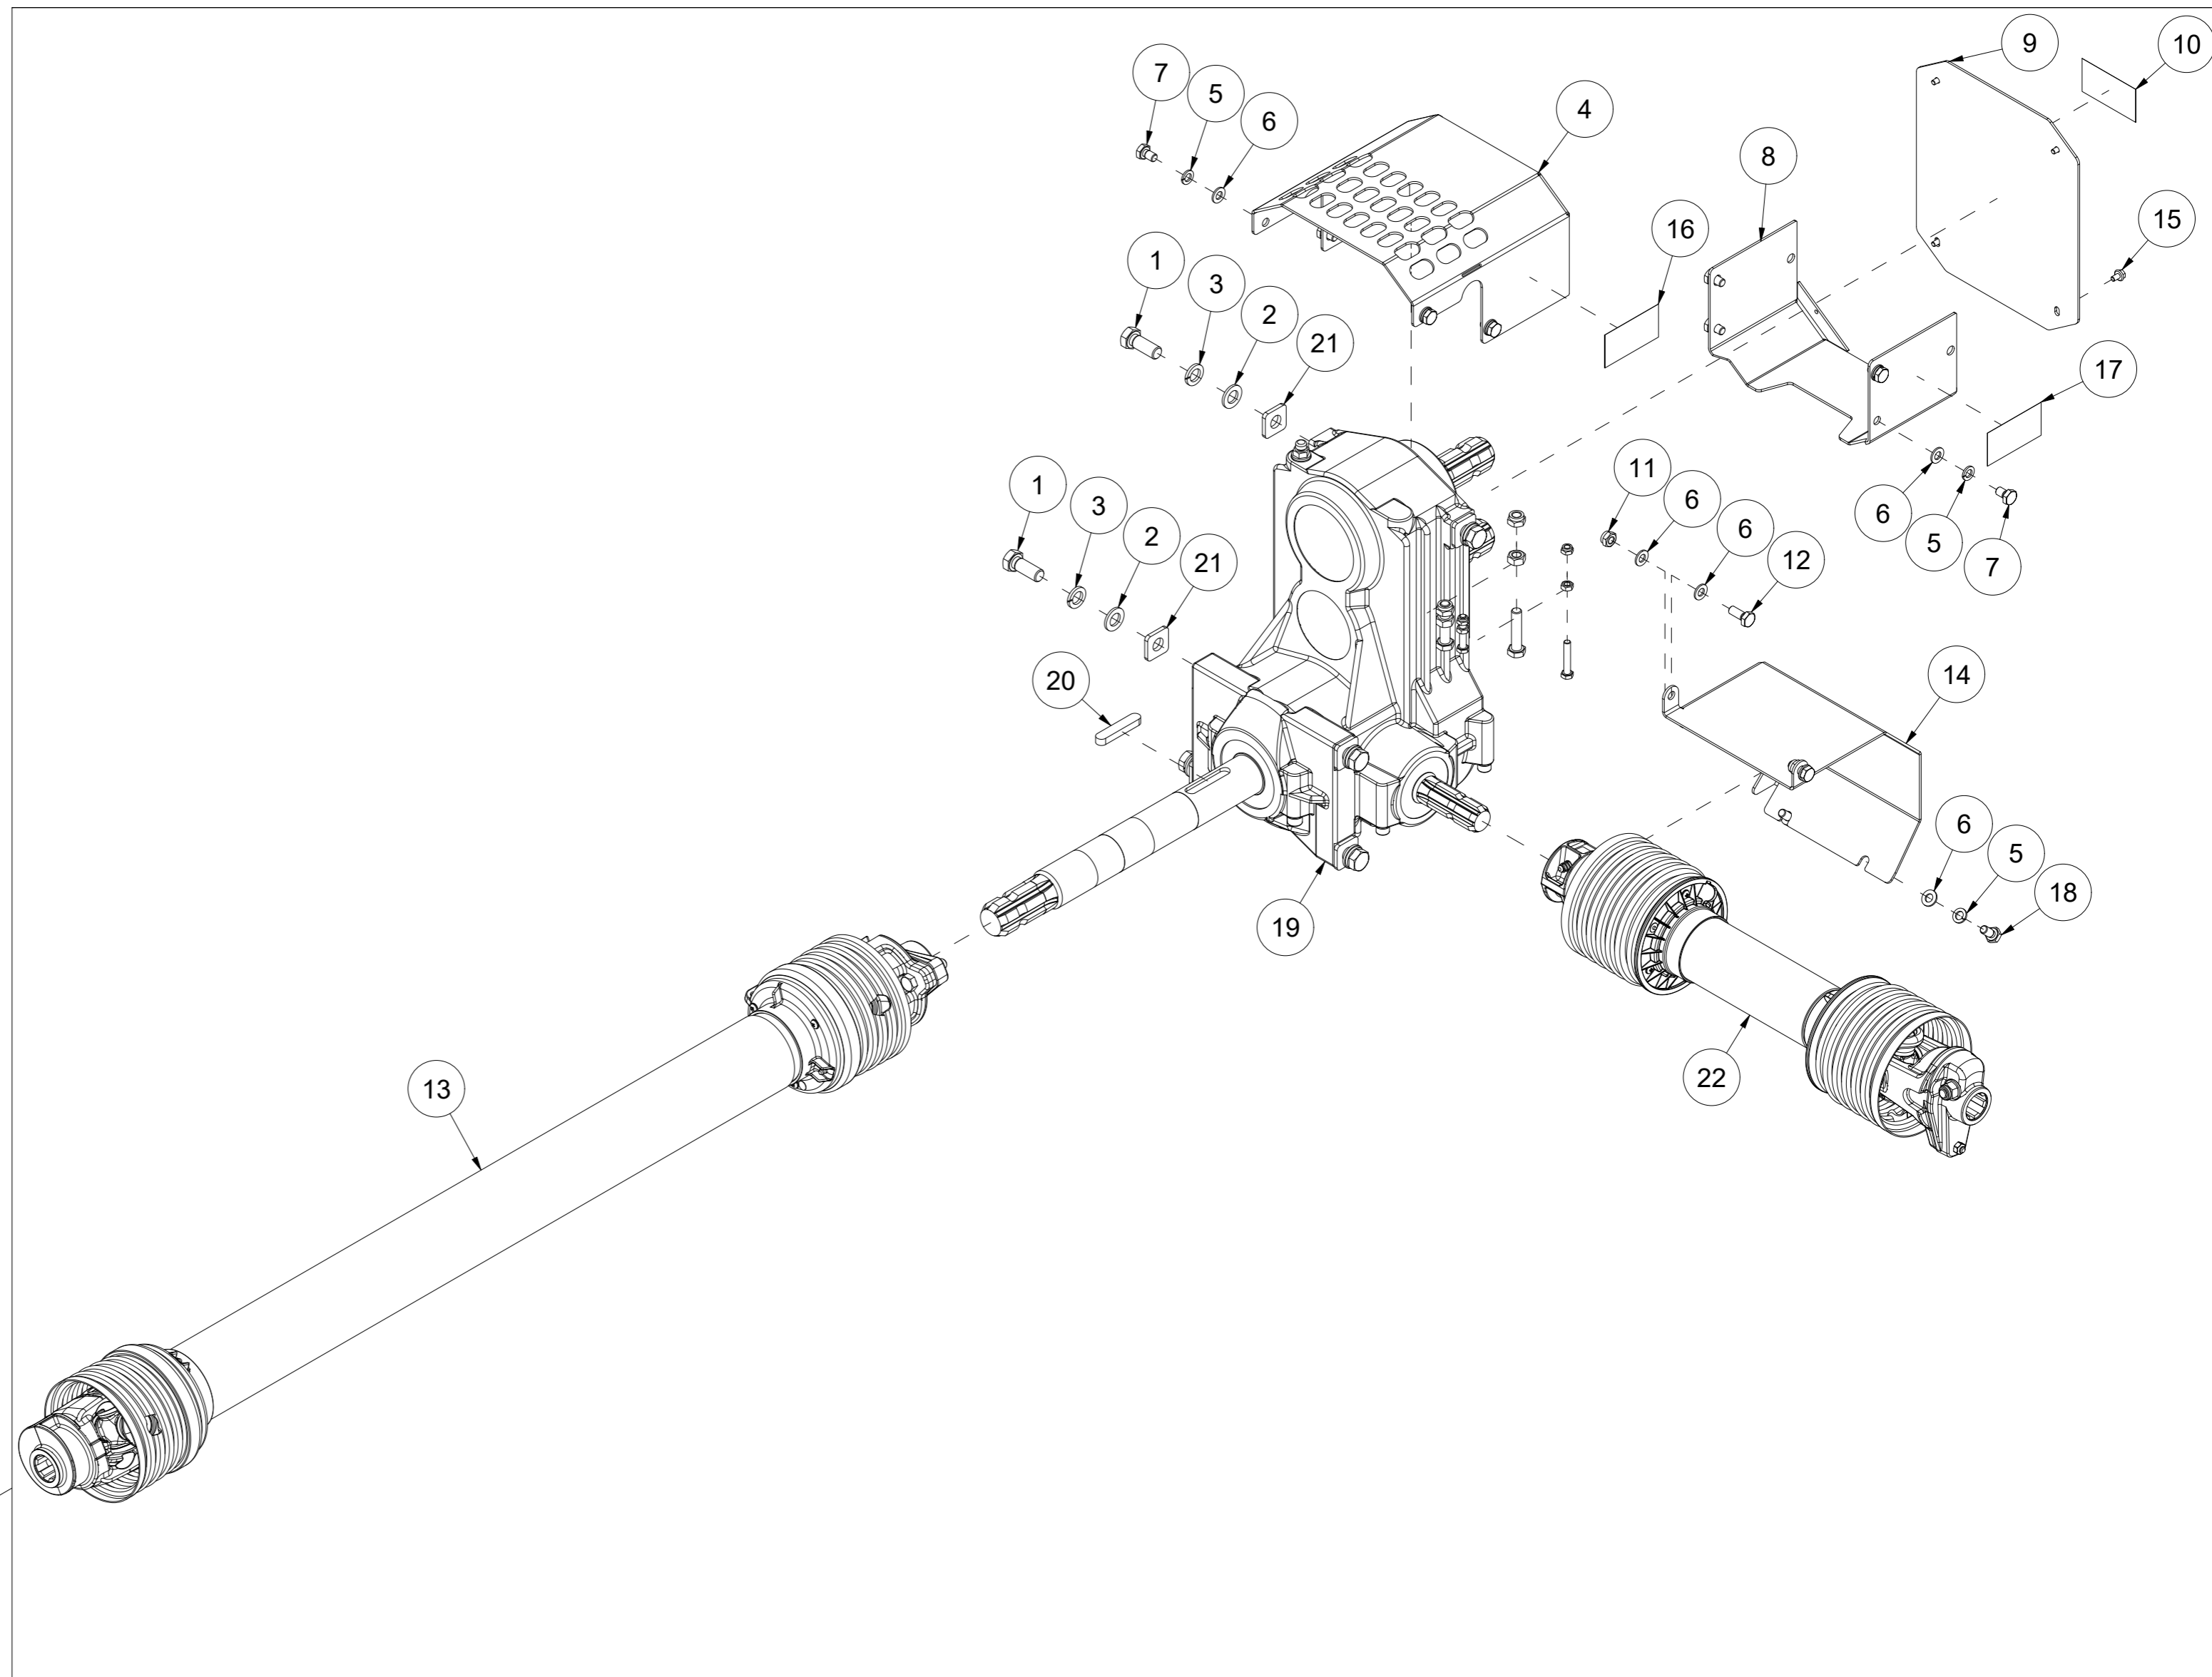

009 Girboks TFP240

Pos	Ant	Artikkelnr	Beskrivelse
1	6	2422489	Sekskantskrue M16x40 EIZn 8.8 DIN 933
2	6	2531078	Underlagsskive M16 EIZn DIN 125
3	6	2534078	Fjærskive M16 EIZn DIN 127
4	1	25321059	Deksel girboks
5	10	2534060	Fjærskive M10 EIZn DIN 127
6	14	2531060	Underlagsskive M10 EIZn DIN 125
7	8	2422290	Sekskantskrue M10x16 EIZn 8.8 DIN 933
8	1	25321060	Deksel girboks
9	1	25321061	Plate
10	1	2935088	Klebemerke 90x48 Klemfare hånd
11	2	2483610	Lockingmutter M10 EIZn DIN 985
12	2	2422297	Sekskantskrue M10x25 EIZn 8.8 DIN 933
13	1	2962158	Kraftoverføringsaksel 3/4" L1210
14	1	25311099	Deksel PTO
15	4	2451196	Sekskantskrue med flens M6x10 EIZn 8.8 DIN 6921
16	1	2935059	Klebemerke 90x48 1000 omdr
17	1	2935061	Klebemerke 90x48 540 omdr
18	2	2422295	Sekskantskrue M10x20 EIZn 8.8 DIN 933
19	1	2961023	Girboks
20	1	2115178	Passkile 14x9 L70 St DIN 6885A
21	6	25321101	Skive firkant Ø17/35x5
22	1	2962153	Kraftoverføringsaksel 3/8" L?
23	2	2422254	Sekskantskrue M8x45 EIZn 8.8 DIN 931
24	2	2481609	Sekskantmutter M8 EIZn DIN 934
25	2	2483609	Lockingmutter M8 EIZn DIN 985
26	2	2422358	Sekskantskrue M12x55 EIZn 8.8 DIN 931
27	2	2481611	Sekskantmutter M12 EIZn DIN 934
28	2	2483611	Lockingmutter M12 EIZn DIN 985